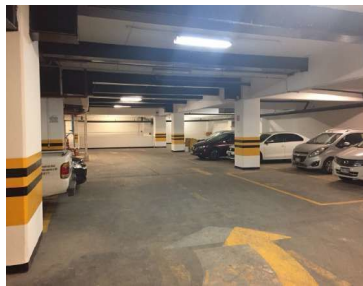

¡ENCONTRAMOS EL LUGAR PERFECTO PARA TI!

www.pinmx.com