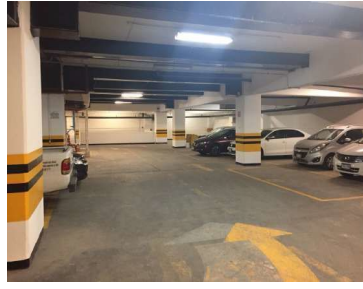

¡ENCONTRAMOS EL LUGAR PERFECTO PARA TI!

www.pinmx.com