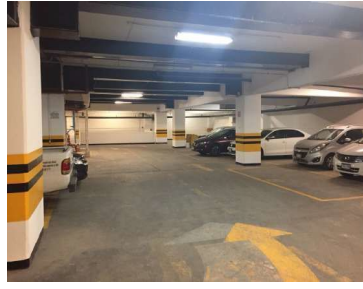

### **COMENTARIOS DEL VENDEDOR**

OFICINAS CENTRICAS, CON DIFERENTES PUNTOS VIALES DE ACCESO A LA CDMX , EDIFICIO 10 PISOS, DISPONIBLE PISOS 3,4,5,6,7,8,9. ESTACIONAMIENTOS DISPONIBLES, ELEVADORES, ESCALERAS DE SERVICIO Y DE EMERGENCIAS, BAÑOS POR NIVEL, SERVICIOS DE HIDRANTES, EXTINTORES, DETECTORES DE HUMO, PLANTA DE LUZ, SEGURIDAD 24 HRS. ¡¡LLAMANOS !! Si quieres conocer esta y otras de nuestra cartera de propiedades, visita nuestra pagina web: [www.tupatrimonioinmobiliaria.com](http://www.tupatrimonioinmobiliaria.com). EasyBroker ID: EB-CO9786