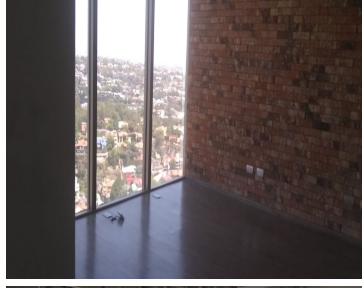

¡ENCONTRAMOS EL LUGAR PERFECTO PARA TI!

www.pinmx.com