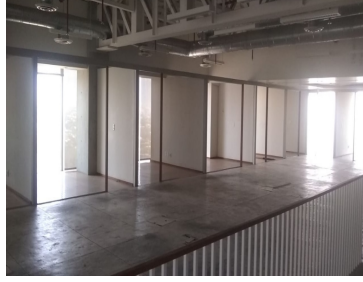

¡ENCONTRAMOS EL LUGAR PERFECTO PARA TI!

www.pinmx.com