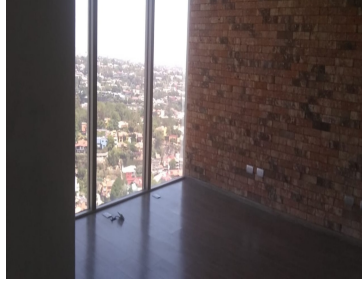

¡ENCONTRAMOS EL LUGAR PERFECTO PARA TI!

www.pinmx.com