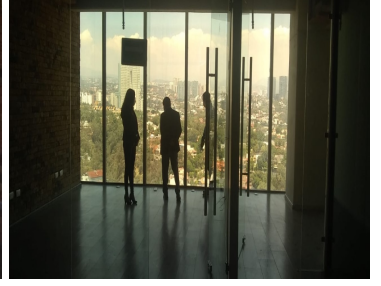

¡ENCONTRAMOS EL LUGAR PERFECTO PARA TI!

www.pinmx.com