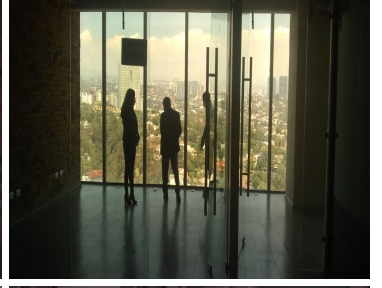

¡ENCONTRAMOS EL LUGAR PERFECTO PARA TI!

www.pinmx.com