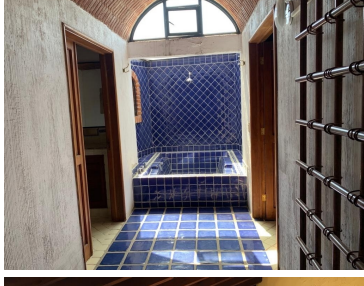

¡ENCONTRAMOS EL LUGAR PERFECTO PARA TI!

www.pinmx.com