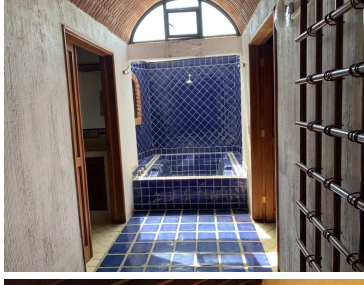

¡ENCONTRAMOS EL LUGAR PERFECTO PARA TI!

www.pinmx.com