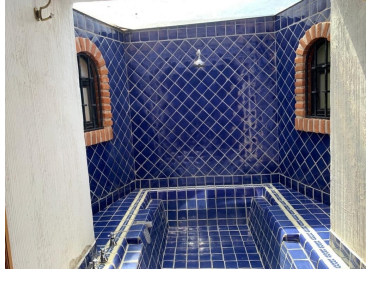

¡ENCONTRAMOS EL LUGAR PERFECTO PARA TI!

www.pinmx.com