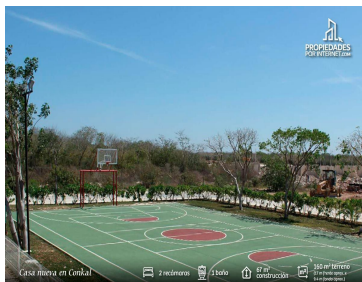

DATOS DEL VENDEDOR

Nombre: contacto@propiedadesporintern

Télefono:9991912406

¡ENCONTRAMOS EL LUGAR PERFECTO PARA TI!

www.pinmx.com