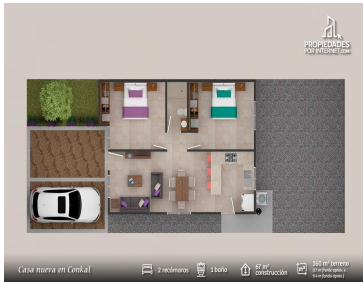

DATOS DEL VENDEDOR

Nombre: contacto@propiedadesporintern

Télefono:9991912406

¡ENCONTRAMOS EL LUGAR PERFECTO PARA TI!

www.pinmx.com