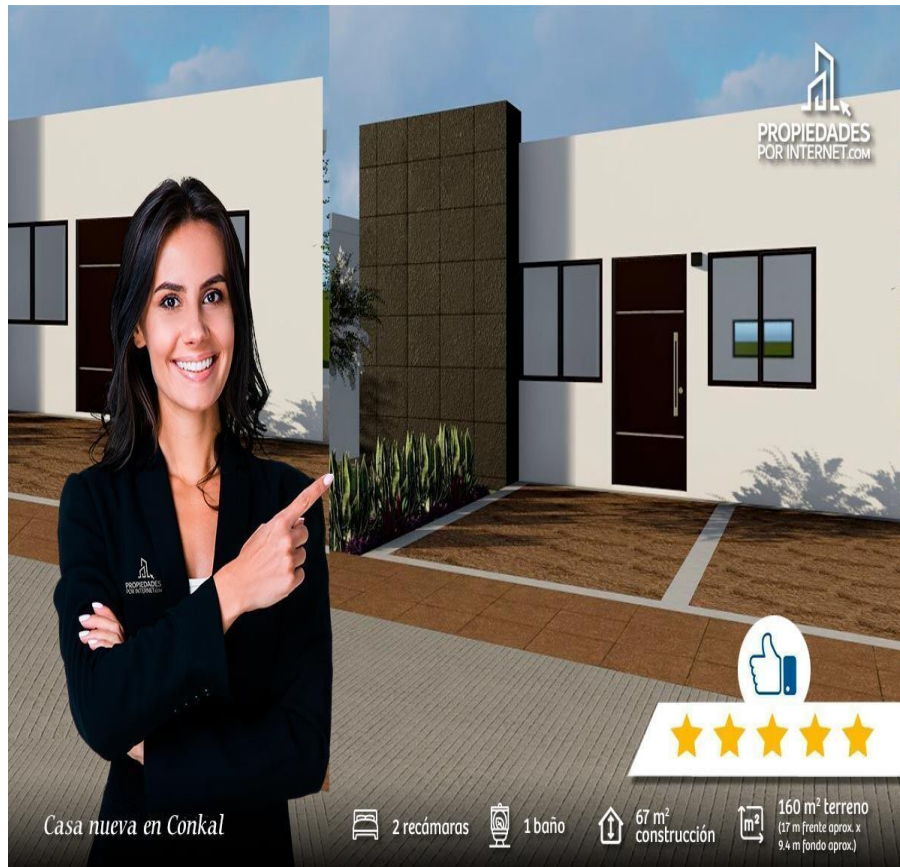

¡ENCONTRAMOS EL LUGAR PERFECTO PARA TI!

Código:
34028

\$ 1,235,000.00 MXN

¡ENCONTRAMOS EL LUGAR PERFECTO PARA TI!

Casa de una planta en privada. Conkal. Mérida, Yucatán.

**Calle: Col: Mérida Centro,
Mérida, Yucatán**

COMENTARIOS DEL VENDEDOR

• Especificaciones: - Casa de una planta - Construcción: 67.22 m² (aprox.) - Terreno: 160 m² (aprox.) (9.4 m de frente x 17 m de fondo aprox.) • Planta Baja: - Sala - Comedor - Cocina - 2 recámaras - 1 baño - Patio de servicio - Garaje (para 2 vehículos) • Características: - Pisos de cerámica de 55 x 55 - Carpintería en cocina - Ductería para a/a • Equipación y amenidades: - Salón de usos múltiples - Cancha de usos múltiples - Piscina - Juegos infantiles - Ciclovía - Gimnasio - Parque para mascotas - Vigilancia 24/7 - Calles de concreto hidráulico - Sistema de agua presurizado • Notas: - Apartado: \$10,000.00 - Enganche: 20% (mínimo) - Formas de pago: Infonavit, Fovissste, crédito bancario y recurso propio - Entrega: Inmediata. EasyBroker ID: EB-KU0269