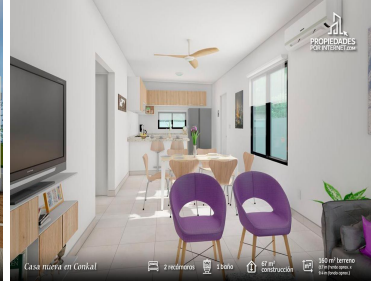

DATOS DEL VENDEDOR

Nombre: contacto@propiedadesporintern

Télefono:9991912406

¡ENCONTRAMOS EL LUGAR PERFECTO PARA TI!

www.pinmx.com