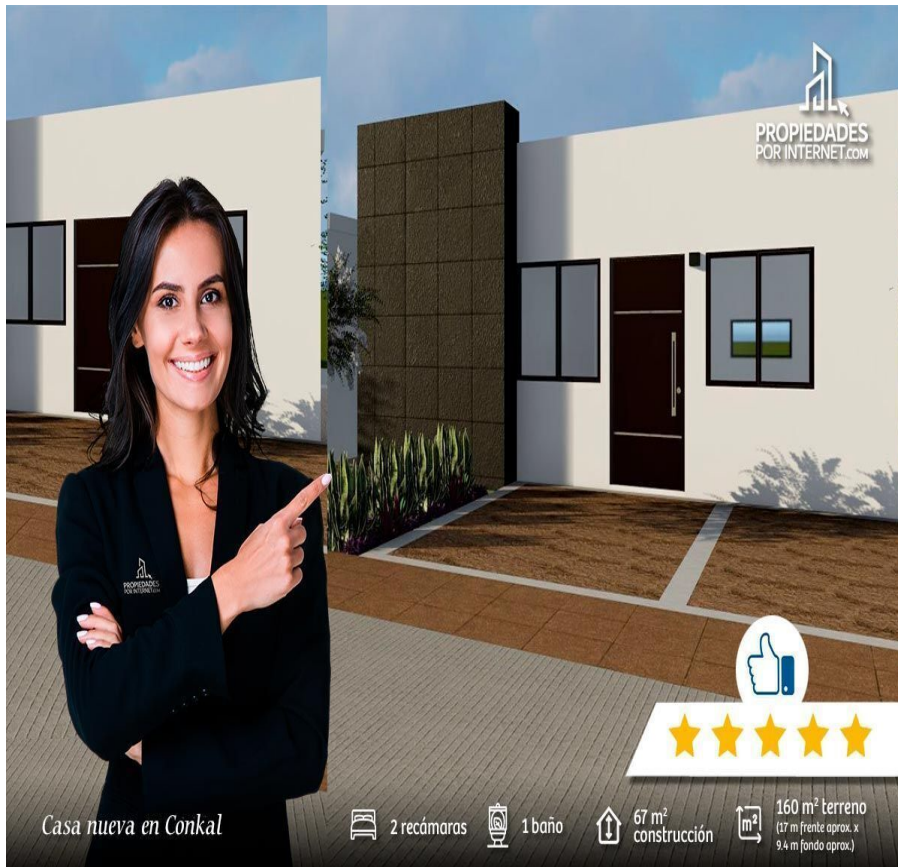

¡ENCONTRAMOS EL LUGAR PERFECTO PARA TI!

Código:
34028

\$ 1,235,000.00 MXN

¡ENCONTRAMOS EL LUGAR PERFECTO PARA TI!

Casa de una planta en privada. Conkal. Mérida, Yucatán.

Calle: Col: Mérida Centro,
Mérida, Yucatán

COMENTARIOS DEL VENDEDOR

• Especificaciones: - Casa de una planta - Construcción: 67.22 m2 (aprox.) - Terreno: 160 m2 (aprox.) (9.4 m de frente x 17 m de fondo aprox.) • Planta Baja: - Sala - Comedor - Cocina - 2 recámaras - 1 baño - Patio de servicio - Garaje (para 2 vehículos) • Características: - Pisos de cerámica de 55 x 55 - Carpintería en cocina - Ductería para a/a • Equipación y amenidades: - Salón de usos múltiples - Cancha de usos múltiples - Piscina - Juegos infantiles - Ciclovía - Gimnasio - Parque para mascotas - Vigilancia 24/7 - Calles de concreto hidráulico - Sistema de agua presurizado • Notas: - Apartado: \$10,000.00 - Enganche: 20% (mínimo) - Formas de pago: Infonavit, Fovissste, crédito bancario y recurso propio - Entrega: Inmediata. EasyBroker ID: EB-KU0269