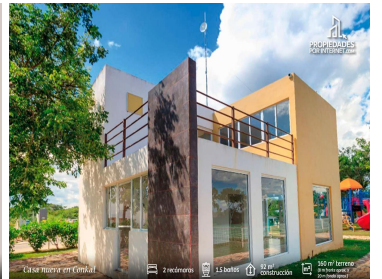

DATOS DEL VENDEDOR

Nombre: contacto@propiedadesporintern

Télefono:9991912406

¡ENCONTRAMOS EL LUGAR PERFECTO PARA TI!

www.pinmx.com