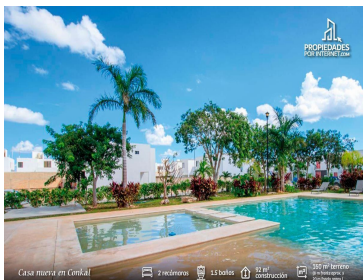

DATOS DEL VENDEDOR

Nombre: contacto@propiedadesporintern

Télefono:9991912406

¡ENCONTRAMOS EL LUGAR PERFECTO PARA TI!

www.pinmx.com