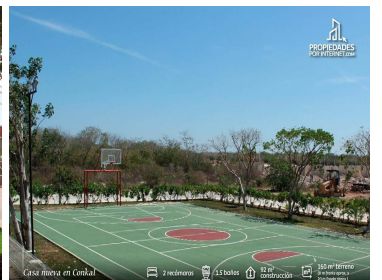

DATOS DEL VENDEDOR

Nombre: contacto@propiedadesporintern

Télefono:9991912406

¡ENCONTRAMOS EL LUGAR PERFECTO PARA TI!

www.pinmx.com