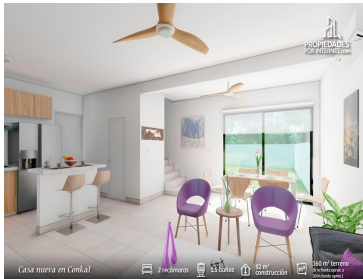

DATOS DEL VENDEDOR

Nombre: contacto@propiedadesporintern

Télefono:9991912406

¡ENCONTRAMOS EL LUGAR PERFECTO PARA TI!

www.pinmx.com