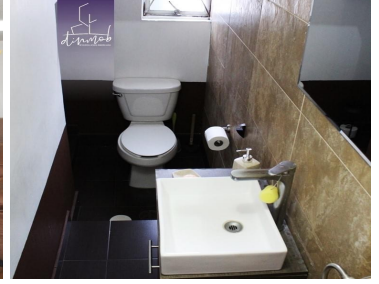

¡ENCONTRAMOS EL LUGAR PERFECTO PARA TI!

www.pinmx.com