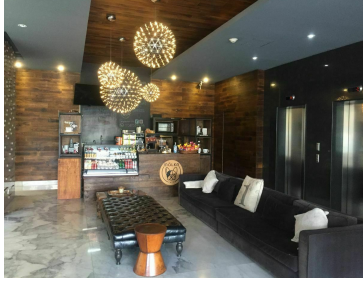

¡ENCONTRAMOS EL LUGAR PERFECTO PARA TI!

www.pinmx.com