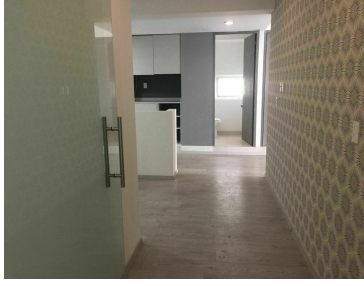

¡ENCONTRAMOS EL LUGAR PERFECTO PARA TI!

www.pinmx.com