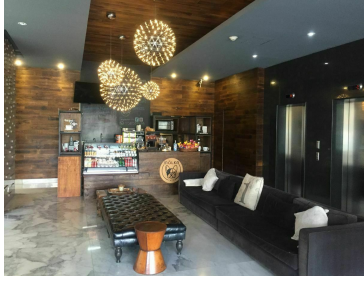

¡ENCONTRAMOS EL LUGAR PERFECTO PARA TI!

www.pinmx.com