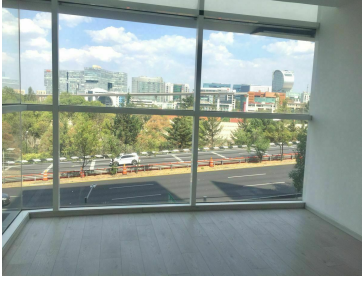

¡ENCONTRAMOS EL LUGAR PERFECTO PARA TI!

www.pinmx.com