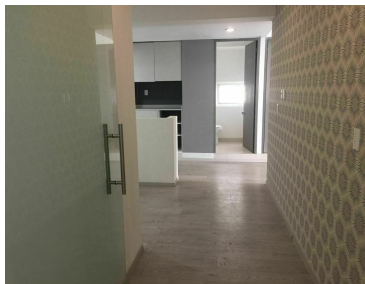

¡ENCONTRAMOS EL LUGAR PERFECTO PARA TI!

www.pinmx.com