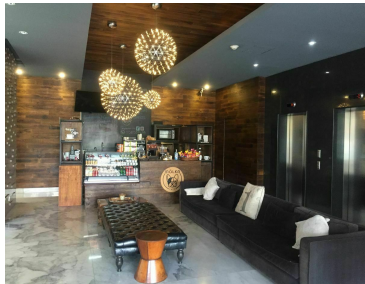

¡ENCONTRAMOS EL LUGAR PERFECTO PARA TI!

www.pinmx.com