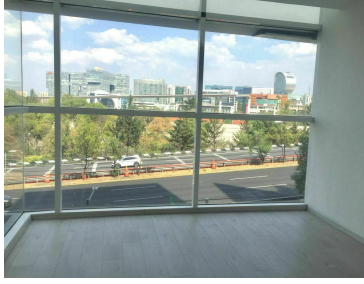

¡ENCONTRAMOS EL LUGAR PERFECTO PARA TI!

www.pinmx.com