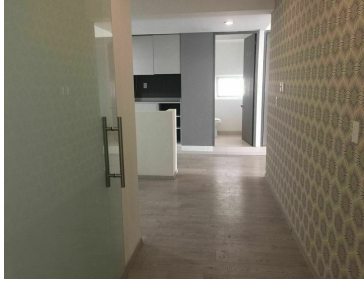

¡ENCONTRAMOS EL LUGAR PERFECTO PARA TI!

www.pinmx.com