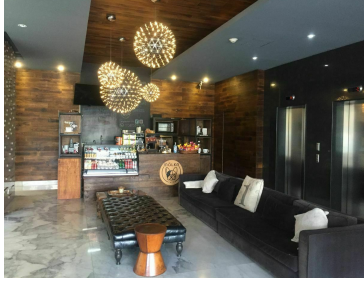

¡ENCONTRAMOS EL LUGAR PERFECTO PARA TI!

www.pinmx.com