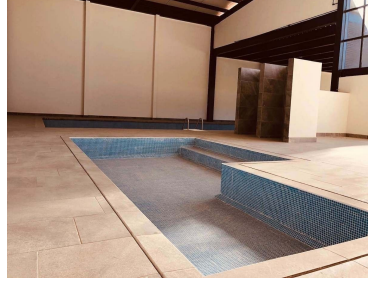

¡ENCONTRAMOS EL LUGAR PERFECTO PARA TI!