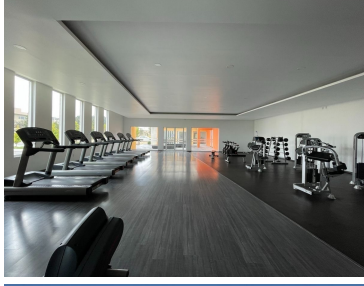

¡ENCONTRAMOS EL LUGAR PERFECTO PARA TI!