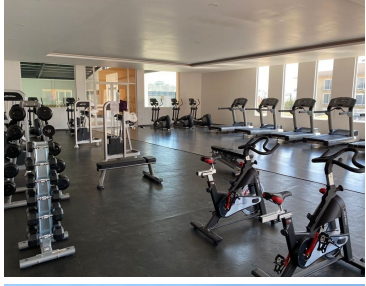

¡ENCONTRAMOS EL LUGAR PERFECTO PARA TI!