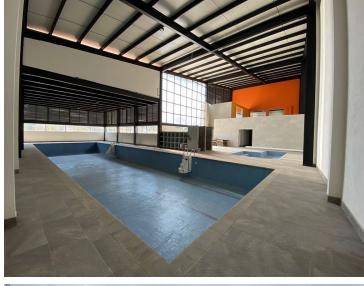

¡ENCONTRAMOS EL LUGAR PERFECTO PARA TI!