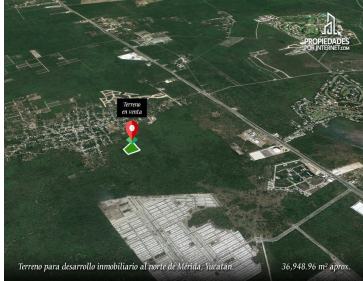

DATOS DEL VENDEDOR

Nombre: contacto@propiedadesporintern

Télefono:9991912406

¡ENCONTRAMOS EL LUGAR PERFECTO PARA TI!

www.pinmx.com