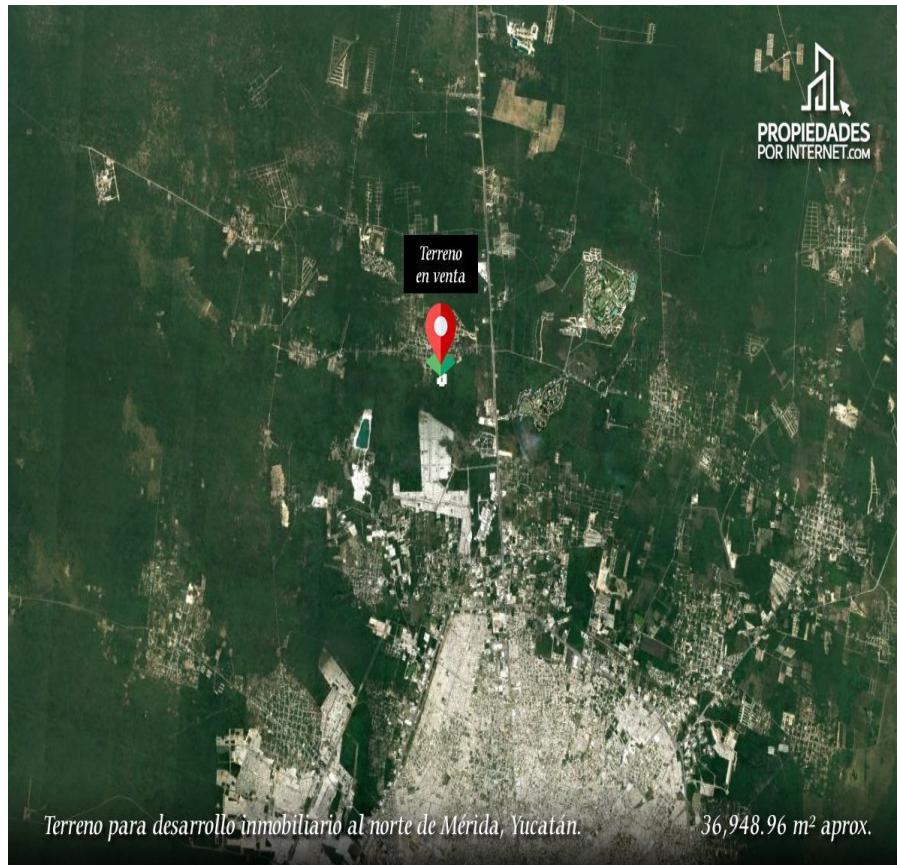

¡ENCONTRAMOS EL LUGAR PERFECTO PARA TI!

Código:
34145

\$ 600.00 MXN

¡ENCONTRAMOS EL LUGAR PERFECTO PARA TI!

Terreno en Komchén. Mérida, Yucatán.

Calle: Col: Mérida Centro,
Mérida, Yucatán

COMENTARIOS DEL VENDEDOR

Aquí esta el terreno que tanto has estado buscando para hacer tu desarrollo inmobiliario o construir tu finca. El mejor precio de la zona. Inversión habitacional inmediata. Muy cerca de desarrollos exitosos que han incrementado el valor de la zona. • Se encuentra a 500 m. del Fracc. Las Américas. • Está entre 8 y 12 minutos de los siguientes puntos de interés: - La Rejoyada (terrenos y casas residenciales). - Residencial Xcanatún (terrenos y casas residenciales). - Yucatán Polo Club. - Foro GNP (centro de espectáculos). - Club de Golf La Ceiba. - Yucatán Country Club (club de golf y desarrollos residenciales de lujo). - Altozano (desarrollo residencial). - The Harbor Lifestyle Mall. - Galerías Mérida Mall. • La plusvalía que ha adquirido esta propiedad, es de una TIR del 17% anual en los últimos 5 años. • La vocación del terreno es ideal para: -Terrenos habitacionales con servicios. -Edificación de viviendas. • Nuestro terreno en venta es de 39,130.96 m2. Pero si tu proyecto requiere de mayor superficie te la podemos ofrecer. EasyBroker ID: EB-DV8707