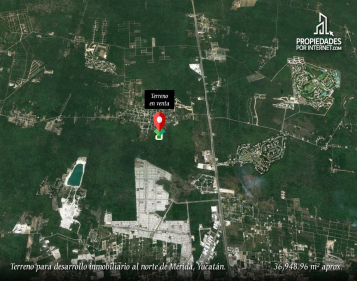

DATOS DEL VENDEDOR

Nombre: contacto@propiedadesporintern

Télefono:9991912406

¡ENCONTRAMOS EL LUGAR PERFECTO PARA TI!

www.pinmx.com