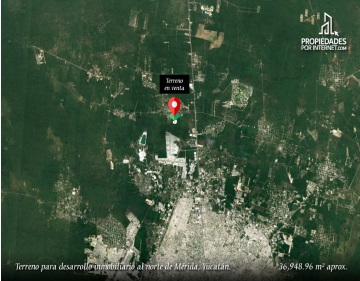

DATOS DEL VENDEDOR

Nombre: contacto@propiedadesporintern

Télefono:9991912406

¡ENCONTRAMOS EL LUGAR PERFECTO PARA TI!

www.pinmx.com