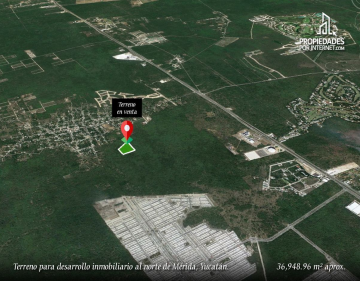

DATOS DEL VENDEDOR

Nombre: contacto@propiedadesporintern

Télefono:9991912406

¡ENCONTRAMOS EL LUGAR PERFECTO PARA TI!

www.pinmx.com