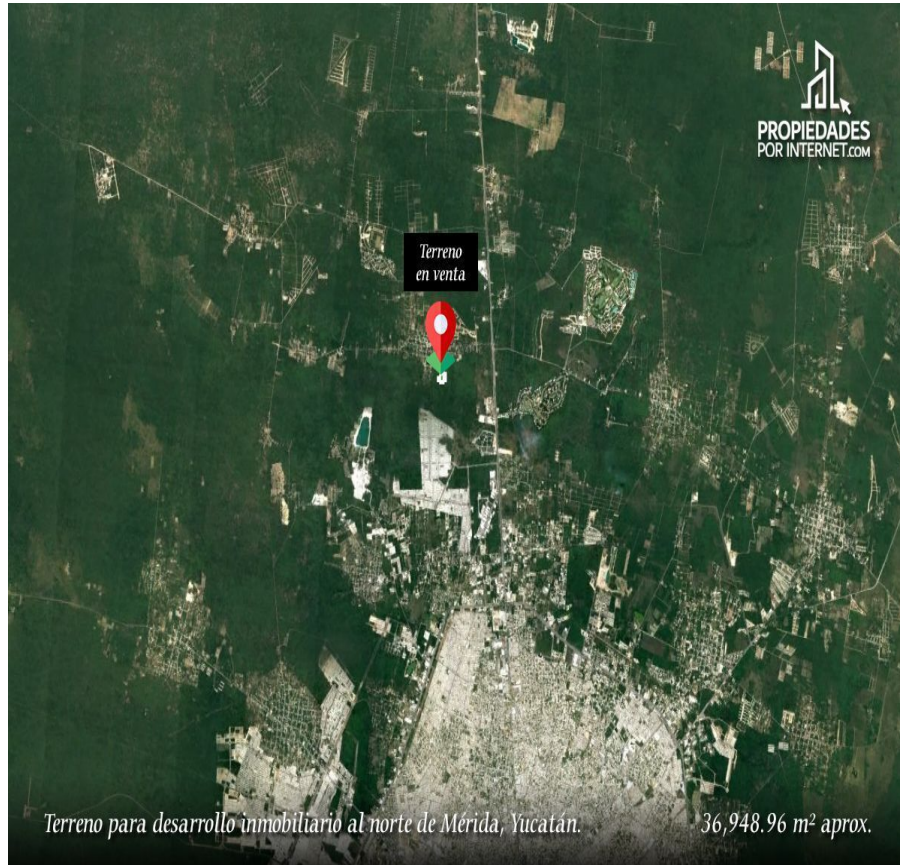

¡ENCONTRAMOS EL LUGAR PERFECTO PARA TI!

**Código:**  
34145

**\$ 600.00 MXN**

¡ENCONTRAMOS EL LUGAR PERFECTO PARA TI!

**Terreno en Komchén. Mérida, Yucatán.**  
**Calle: Col: Mérida Centro,**  
Mérida, Yucatán

### COMENTARIOS DEL VENDEDOR

Aquí esta el terreno que tanto has estado buscando para hacer tu desarrollo inmobiliario o construir tu finca. El mejor precio de la zona. Inversión habitacional inmediata. Muy cerca de desarrollos exitosos que han incrementado el valor de la zona. • Se encuentra a 500 m. del Fracc. Las Américas. • Está entre 8 y 12 minutos de los siguientes puntos de interés: - La Rejoyada (terrenos y casas residenciales). - Residencial Xcanatún (terrenos y casas residenciales). - Yucatán Polo Club. - Foro GNP (centro de espectáculos). - Club de Golf La Ceiba. - Yucatán Country Club (club de golf y desarrollos residenciales de lujo). - Altozano (desarrollo residencial). - The Harbor Lifestyle Mall. - Galerías Mérida Mall. • La plusvalía que ha adquirido esta propiedad, es de una TIR del 17% anual en los últimos 5 años. • La vocación del terreno es ideal para: -Terrenos habitacionales con servicios. -Edificación de viviendas. • Nuestro terreno en venta es de 39,130.96 m2. Pero si tu proyecto requiere de mayor superficie te la podemos ofrecer. EasyBroker ID: EB-DV8707