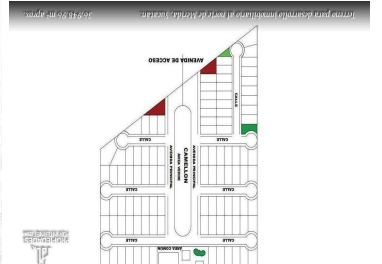

DATOS DEL VENDEDOR

Nombre: contacto@propiedadesporintern

Télefono:9991912406

¡ENCONTRAMOS EL LUGAR PERFECTO PARA TI!

www.pinmx.com