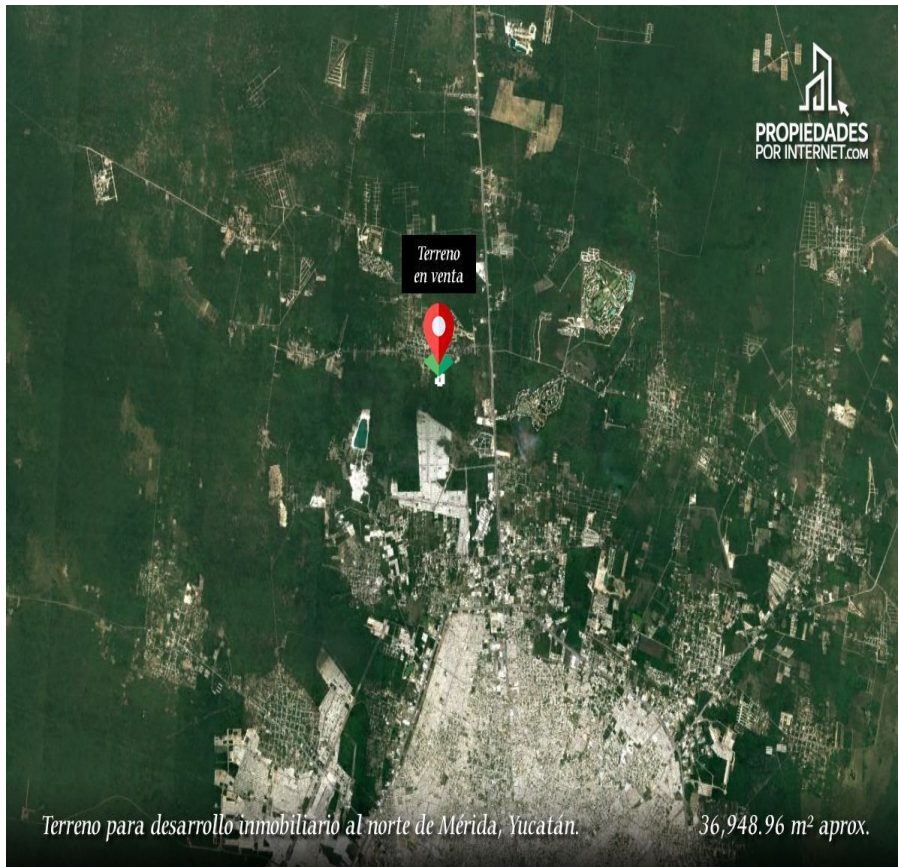

¡ENCONTRAMOS EL LUGAR PERFECTO PARA TI!

Código:
34145

\$ 600.00 MXN

¡ENCONTRAMOS EL LUGAR PERFECTO PARA TI!

Terreno en Komchén. Mérida, Yucatán.

Calle: Col: Mérida Centro,
Mérida, Yucatán

COMENTARIOS DEL VENDEDOR

Aquí esta el terreno que tanto has estado buscando para hacer tu desarrollo inmobiliario o construir tu finca. El mejor precio de la zona. Inversión habitacional inmediata. Muy cerca de desarrollos exitosos que han incrementado el valor de la zona. • Se encuentra a 500 m. del Fracc. Las Américas. • Está entre 8 y 12 minutos de los siguientes puntos de interés: - La Rejoyada (terrenos y casas residenciales). - Residencial Xcanatún (terrenos y casas residenciales). - Yucatán Polo Club. - Foro GNP (centro de espectáculos). - Club de Golf La Ceiba. - Yucatán Country Club (club de golf y desarrollos residenciales de lujo). - Altozano (desarrollo residencial). - The Harbor Lifestyle Mall. - Galerías Mérida Mall. • La plusvalía que ha adquirido esta propiedad, es de una TIR del 17% anual en los últimos 5 años. • La vocación del terreno es ideal para: -Terrenos habitacionales con servicios. -Edificación de viviendas. • Nuestro terreno en venta es de 39,130.96 m2. Pero si tu proyecto requiere de mayor superficie te la podemos ofrecer. EasyBroker ID: EB-DV8707