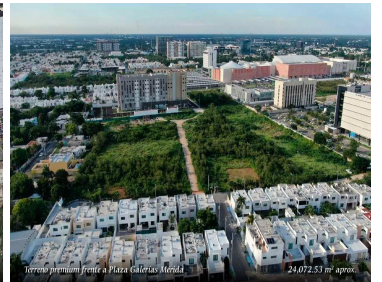

DATOS DEL VENDEDOR

Nombre: contacto@propiedadesporintern

Télefono:9991912406

¡ENCONTRAMOS EL LUGAR PERFECTO PARA TI!

www.pinmx.com