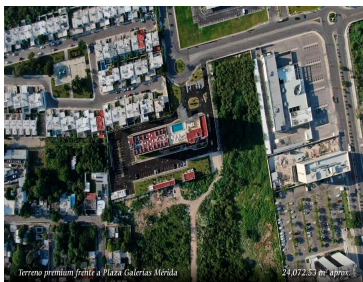

DATOS DEL VENDEDOR

Nombre: contacto@propiedadesporintern

Télefono:9991912406

¡ENCONTRAMOS EL LUGAR PERFECTO PARA TI!

www.pinmx.com