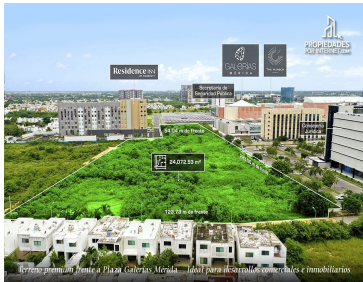

DATOS DEL VENDEDOR

Nombre: contacto@propiedadesporintern

Télefono:9991912406

¡ENCONTRAMOS EL LUGAR PERFECTO PARA TI!

www.pinmx.com