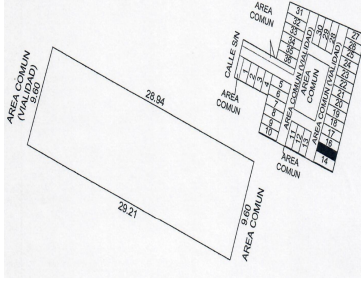

DATOS DEL VENDEDOR

Nombre: contacto@propiedadesporintern

Télefono:9991912406

¡ENCONTRAMOS EL LUGAR PERFECTO PARA TI!

www.pinmx.com