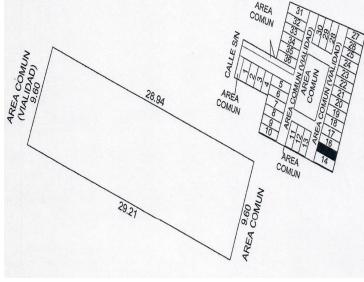

DATOS DEL VENDEDOR

Nombre: contacto@propiedadesporintern

Télefono:9991912406

¡ENCONTRAMOS EL LUGAR PERFECTO PARA TI!

www.pinmx.com