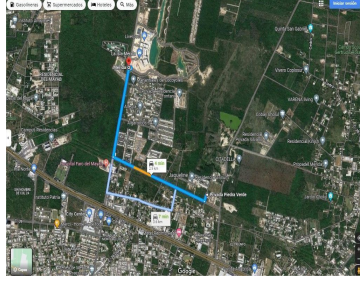

DATOS DEL VENDEDOR

Nombre: contacto@propiedadesporintern

Télefono:9991912406

¡ENCONTRAMOS EL LUGAR PERFECTO PARA TI!

www.pinmx.com