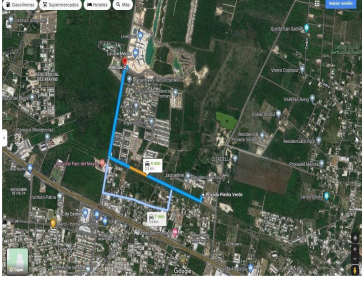

DATOS DEL VENDEDOR

Nombre: contacto@propiedadesporintern

Télefono:9991912406

¡ENCONTRAMOS EL LUGAR PERFECTO PARA TI!

www.pinmx.com