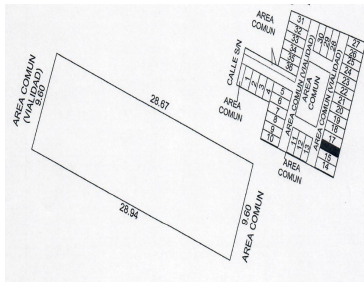

DATOS DEL VENDEDOR

Nombre: contacto@propiedadesporintern

Télefono:9991912406

¡ENCONTRAMOS EL LUGAR PERFECTO PARA TI!

www.pinmx.com