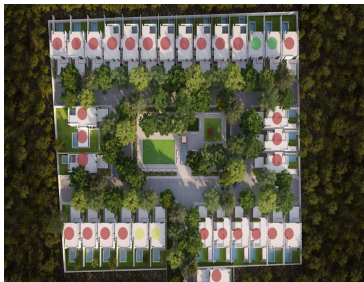

DATOS DEL VENDEDOR

Nombre: contacto@propiedadesporintern

Télefono:9991912406

¡ENCONTRAMOS EL LUGAR PERFECTO PARA TI!

www.pinmx.com