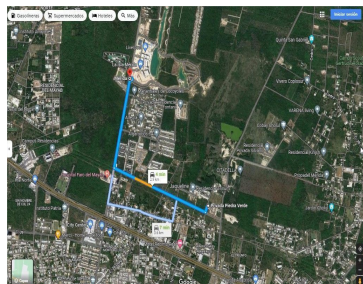

DATOS DEL VENDEDOR

Nombre: contacto@propiedadesporintern

Télefono:9991912406

¡ENCONTRAMOS EL LUGAR PERFECTO PARA TI!

www.pinmx.com