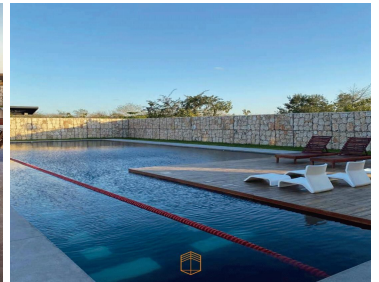

DATOS DEL VENDEDOR

Nombre: contacto@propiedadesporintern

Télefono:9991912406

¡ENCONTRAMOS EL LUGAR PERFECTO PARA TI!

www.pinmx.com