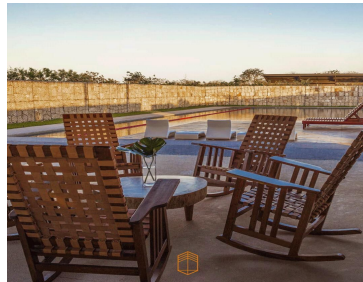

DATOS DEL VENDEDOR

Nombre: contacto@propiedadesporintern

Télefono:9991912406

¡ENCONTRAMOS EL LUGAR PERFECTO PARA TI!

www.pinmx.com