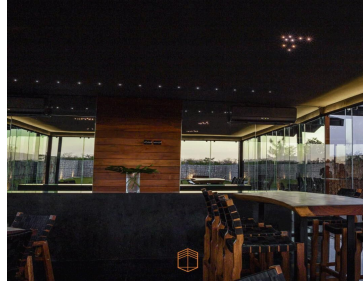

DATOS DEL VENDEDOR

Nombre: contacto@propiedadesporintern

Télefono:9991912406

¡ENCONTRAMOS EL LUGAR PERFECTO PARA TI!

www.pinmx.com