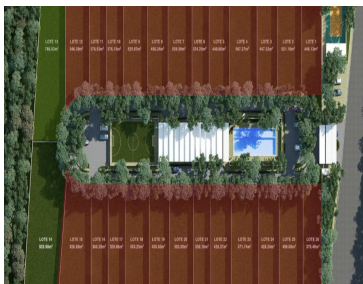

DATOS DEL VENDEDOR

Nombre: contacto@propiedadesporintern

Télefono:9991912406

¡ENCONTRAMOS EL LUGAR PERFECTO PARA TI!

www.pinmx.com