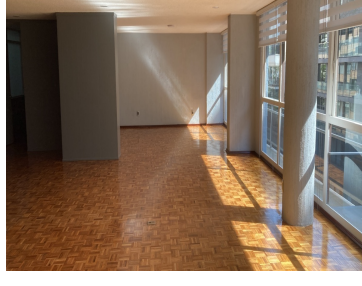

¡ENCONTRAMOS EL LUGAR PERFECTO PARA TI!

www.pinmx.com