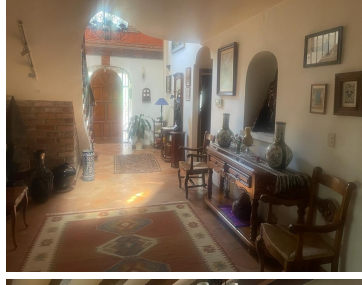

¡ENCONTRAMOS EL LUGAR PERFECTO PARA TI!