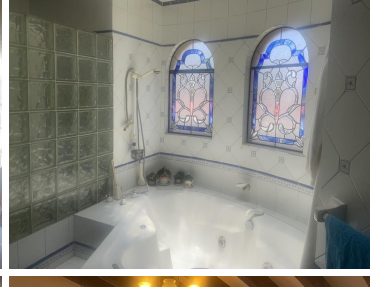

¡ENCONTRAMOS EL LUGAR PERFECTO PARA TI!