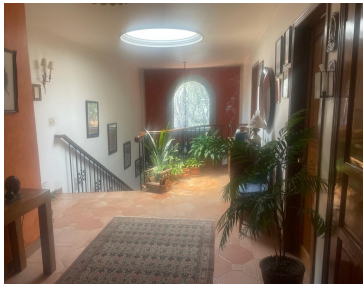

www.pinmx.com