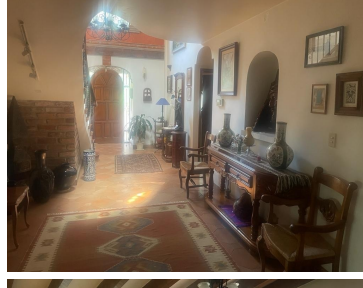

¡ENCONTRAMOS EL LUGAR PERFECTO PARA TI!