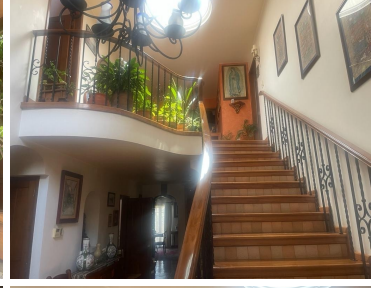

¡ENCONTRAMOS EL LUGAR PERFECTO PARA TI!