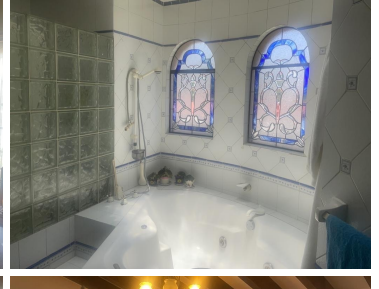

¡ENCONTRAMOS EL LUGAR PERFECTO PARA TI!