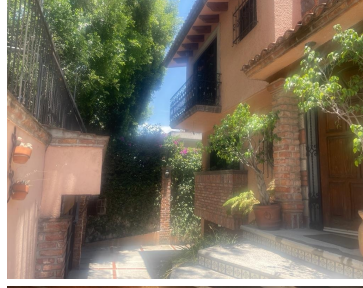

¡ENCONTRAMOS EL LUGAR PERFECTO PARA TI!