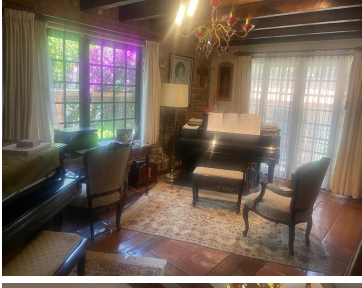

¡ENCONTRAMOS EL LUGAR PERFECTO PARA TI!