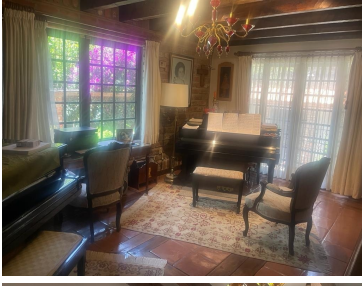

¡ENCONTRAMOS EL LUGAR PERFECTO PARA TI!