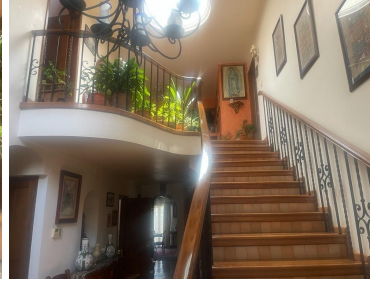

¡ENCONTRAMOS EL LUGAR PERFECTO PARA TI!