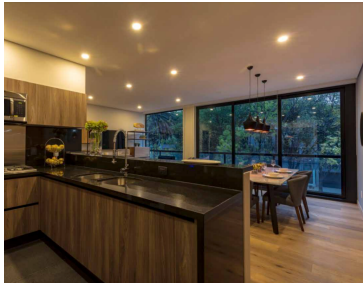

www.pinmx.com