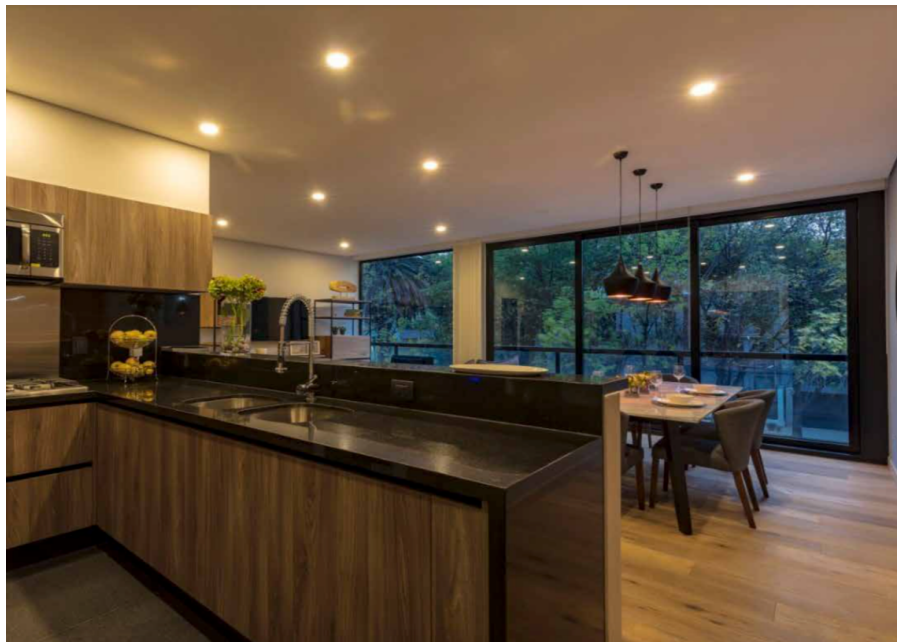

¡ENCONTRAMOS EL LUGAR PERFECTO PARA TI!

Código:
34163

\$ 29,000,000.00 MXN

¡ENCONTRAMOS EL LUGAR PERFECTO PARA TI!

DEPARTAMENTO EN VENTA PH 200 TERRAZA

Calle: TENNYN SON **Col:** Polanco I Sección,
Miguel Hidalgo, Ciudad de México