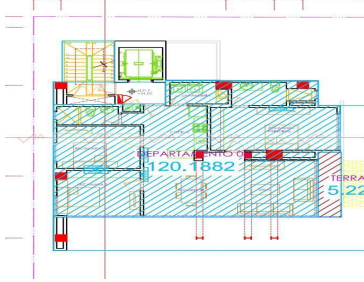

### Información General

- 15 niveles
- 5 sótanos de Estacionamiento
- 4 niveles comerciales- 21 Locales comerciales desde 40 m2 hasta 390m2
- 9 niveles de Departamentos 08 Departamentos
- Área del terreno 925.32 m2
- Frente 32m2 / Fondo 29 m2
- Metros cuadrados de construcción: 6,114.24 m2
- Metros cuadrados de área verde: 145.77 m2
- Capas de estacionamiento: 72 capes
- 2 Elevadores.