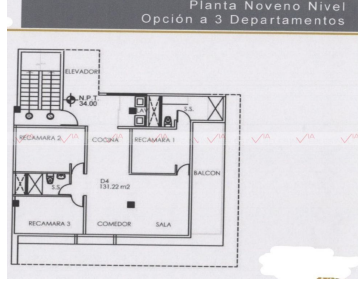

#### COMENTARIOS DEL VENDEDOR

Departamento tipo penthouse torre de lujo nueva ubicado en zona Contry, nivel de piso 9, se entrega en obra negra, cuenta con 2 cajones de estacionamiento terraza y lavandería. Torre de usos múltiples, Cuenta con 2 elevadores, locales comerciales y restaurantes, amplio estacionamiento comercial y de visitas. Excelente ubicación zona alta. EasyBroker ID: EB-MD6118

### Información General

- 15 niveles
- 5 sótanos de Estacionamiento
- 4 niveles comerciales- 21 Locales comerciales desde 40 m2 hasta 390m2
- 9 niveles de Departamentos 08 Departamentos
- Área del terreno 925.32 m2
- Frente 32m2 / Fondo 29 m2
- Metros cuadrados de construcción: 6,114.24 m2
- Metros cuadrados de área verde: 145.77 m2
- Capas de estacionamiento: 72 capes
- 2 Elevadores.