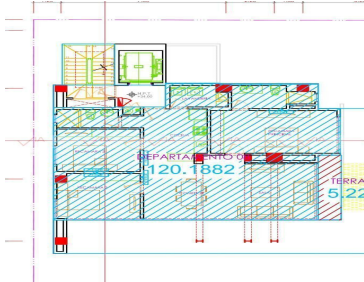

#### COMENTARIOS DEL VENDEDOR

Departamento tipo penthouse torre de lujo nueva ubicado en zona Contry, nivel de piso 9, se entrega en obra negra, cuenta con 2 cajones de estacionamiento terraza y lavandería. Torre de usos múltiples, Cuenta con 2 elevadores, locales comerciales y restaurantes, amplio estacionamiento comercial y de visitas. Excelente ubicación zona alta. EasyBroker ID: EB-MD6118

### Información General

- 15 niveles
- 5 sótanos de Estacionamiento
- 4 niveles comerciales- 21 Locales comerciales desde 40 m2 hasta 390m2
- 9 niveles de Departamentos 08 Departamentos
- Área del terreno 925,32 m2
- Frente 32m2 / Fondo 29 m2
- Metros cuadrados de construcción: 6.114,24 m2
- Metros cuadrados de área verde: 145,77 m2
- Capas de estacionamiento: 72 capes
- 2 Elevadores.