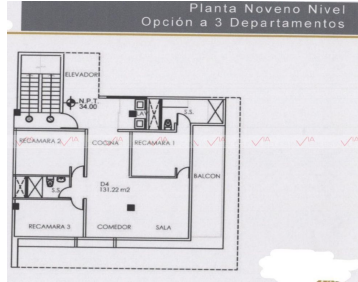

#### COMENTARIOS DEL VENDEDOR

Departamento tipo penthouse torre de lujo nueva ubicado en zona Contry, nivel de piso 9, se entrega en obra negra, cuenta con 2 cajones de estacionamiento terraza y lavandería. Torre de usos múltiples, Cuenta con 2 elevadores, locales comerciales y restaurantes, amplio estacionamiento comercial y de visitas. Excelente ubicación zona alta. EasyBroker ID: EB-MD6118

### Información General

- 15 niveles
- 5 sótanos de Estacionamiento
- 4 niveles comerciales- 21 Locales comerciales desde 40 m2 hasta 390m2
- 9 niveles de Departamentos 08 Departamentos
- Área del terreno 925,32 m2
- Frente 32m2 / Fondo 29 m2
- Metros cuadrados de construcción: 6.114,24 m2
- Metros cuadrados de área verde: 145,77 m2
- Capas de estacionamiento: 72 capes
- 2 Elevadores.