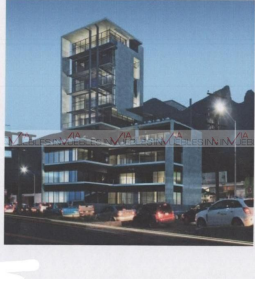

¡ENCONTRAMOS EL LUGAR PERFECTO PARA TI!

Información General

- 15 niveles
- 5 sótanos de Estacionamiento
- 4 niveles comerciales- 21 Locales comerciales desde 40 m2 hasta 390m2
- 9 niveles de Departamentos 08 Departamentos
- Área del terreno 925.32 m2
- Frente 32m2 / Fondo 29 m2
- Metros cuadrados de construcción: 6,114.24 m2
- Metros cuadrados de área verde: 145.77 m2
- Capas de estacionamiento: 72 capes
- 2 Elevadores.