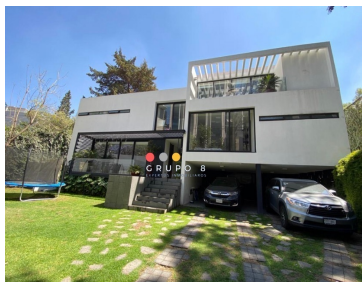

DATOS DEL VENDEDOR

Nombre: grupo8.expertos@gmail.com

Teléfono: 5532253350

¡ENCONTRAMOS EL LUGAR PERFECTO PARA TI!