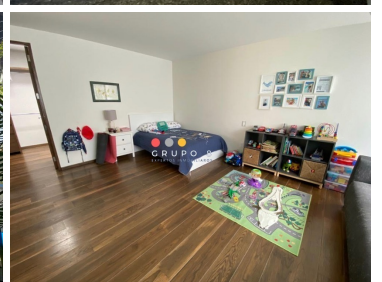

DATOS DEL VENDEDOR

Nombre: grupo8.expertos@gmail.com

Teléfono: 5532253350

¡ENCONTRAMOS EL LUGAR PERFECTO PARA TI!