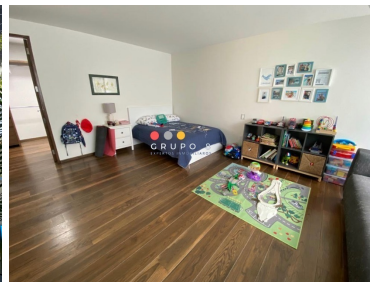

DATOS DEL VENDEDOR

Nombre: grupo8.expertos@gmail.com

Télefono:5532253350

¡ENCONTRAMOS EL LUGAR PERFECTO PARA TI!