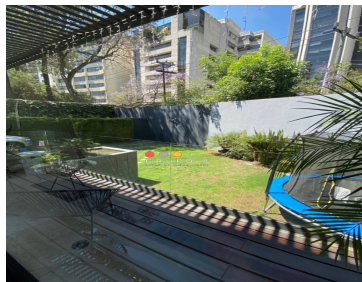

DATOS DEL VENDEDOR

Nombre: grupo8.expertos@gmail.com

Télefono:5532253350

¡ENCONTRAMOS EL LUGAR PERFECTO PARA TI!