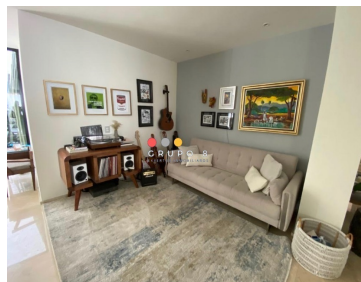

DATOS DEL VENDEDOR

Nombre: grupo8.expertos@gmail.com

Teléfono: 5532253350

¡ENCONTRAMOS EL LUGAR PERFECTO PARA TI!