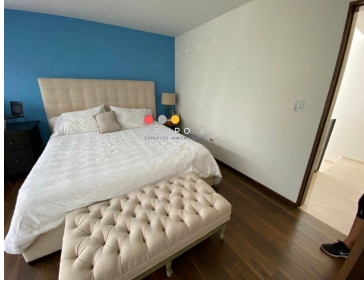

www.pinnmx.com