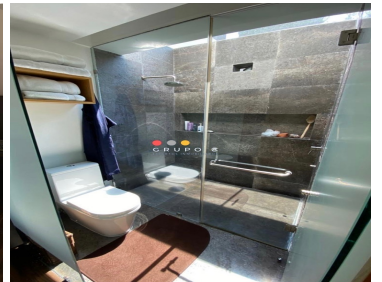

DATOS DEL VENDEDOR

Nombre: grupo8.expertos@gmail.com

Teléfono: 5532253350

¡ENCONTRAMOS EL LUGAR PERFECTO PARA TI!