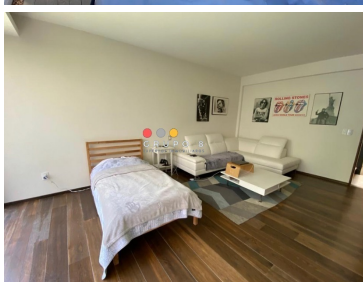

DATOS DEL VENDEDOR

Nombre: grupo8.expertos@gmail.com

Teléfono: 5532253350

¡ENCONTRAMOS EL LUGAR PERFECTO PARA TI!