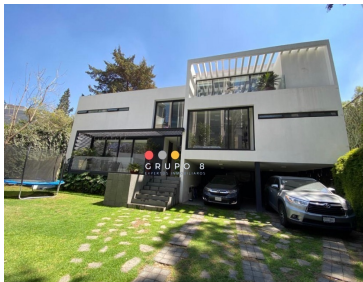

DATOS DEL VENDEDOR

Nombre: grupo8.expertos@gmail.com

Télefono:5532253350

¡ENCONTRAMOS EL LUGAR PERFECTO PARA TI!