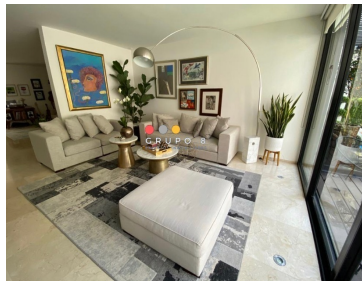

DATOS DEL VENDEDOR

Nombre: grupo8.expertos@gmail.com

Télefono:5532253350

¡ENCONTRAMOS EL LUGAR PERFECTO PARA TI!