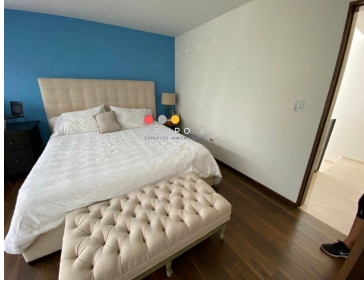

#### COMENTARIOS DEL VENDEDOR

El precio más bajo que encontrarás en la zona! Casa en condominio horizontal de sólo 2 casas con entrada independiente. Inicialmente era una casa, y se dividió en 2 por negocio, ya que se rentan en excelente precio. Son dos casas impecables, muy amplias y con excelente distribución. Completamente independientes. Si es para Invertir, cuenta con inquilinos y una renta mensual de \$200,000 pesos, (\$100,000 pesos c/U) con un rendimiento de 5.7% anual. Si es para disfrutar, los inquilinos están avisados y no habría problema en terminar el contrato. Constan de amplia sala y comedor, 3 habitaciones cada una con baño y vestidor, gimnasio, estudio u oficina con baño, dos medios baños, una con jardín de 220 m2 y otra con terraza deck de 90 m2 con acceso a la sala y comedor y terraza interior de 60 m2. Tienen bodega y cuarto de servicio, cada uno con su baño. Estacionamiento para 3 coches cada una. Mto \$6,000 mensual. cada casa Estricta Vigilancia 24h.  
EasyBroker ID: EB-HF3493