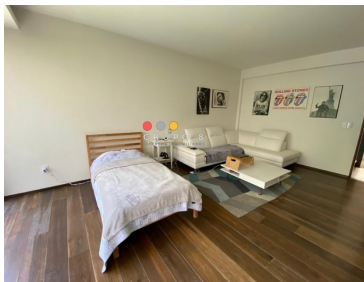

DATOS DEL VENDEDOR

Nombre: grupo8.expertos@gmail.com

Télefono:5532253350

¡ENCONTRAMOS EL LUGAR PERFECTO PARA TI!