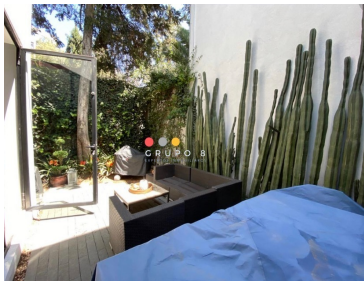

DATOS DEL VENDEDOR

Nombre: grupo8.expertos@gmail.com

Télefono:5532253350

¡ENCONTRAMOS EL LUGAR PERFECTO PARA TI!