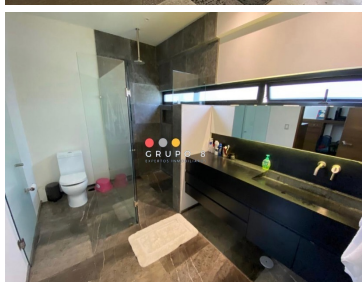

DATOS DEL VENDEDOR

Nombre: grupo8.expertos@gmail.com

Teléfono: 5532253350

¡ENCONTRAMOS EL LUGAR PERFECTO PARA TI!