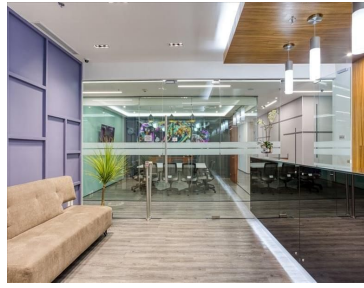

www.pinmx.com