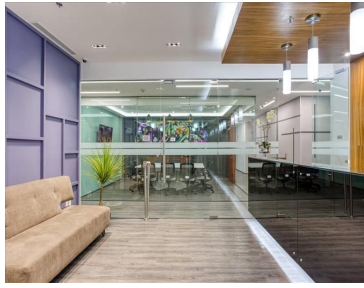

www.pinmx.com