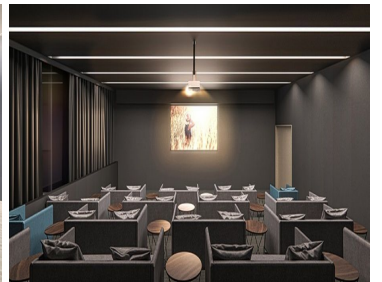

DATOS DEL VENDEDOR

Nombre: ventas@tupatrimonioinmobiliari

Télefono:5589209955

¡ENCONTRAMOS EL LUGAR PERFECTO PARA TI!

www.pinmx.com