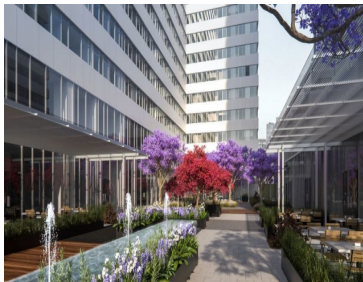

DATOS DEL VENDEDOR

Nombre: ventas@tupatrimonioinmobiliari

Télefono:5589209955

¡ENCONTRAMOS EL LUGAR PERFECTO PARA TI!

www.pinmx.com