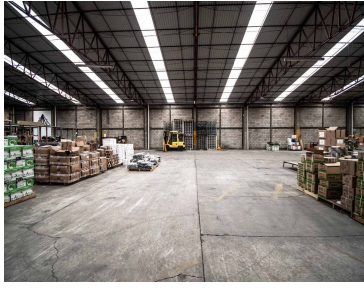

¡ENCONTRAMOS EL LUGAR PERFECTO PARA TI!

www.pinmx.com