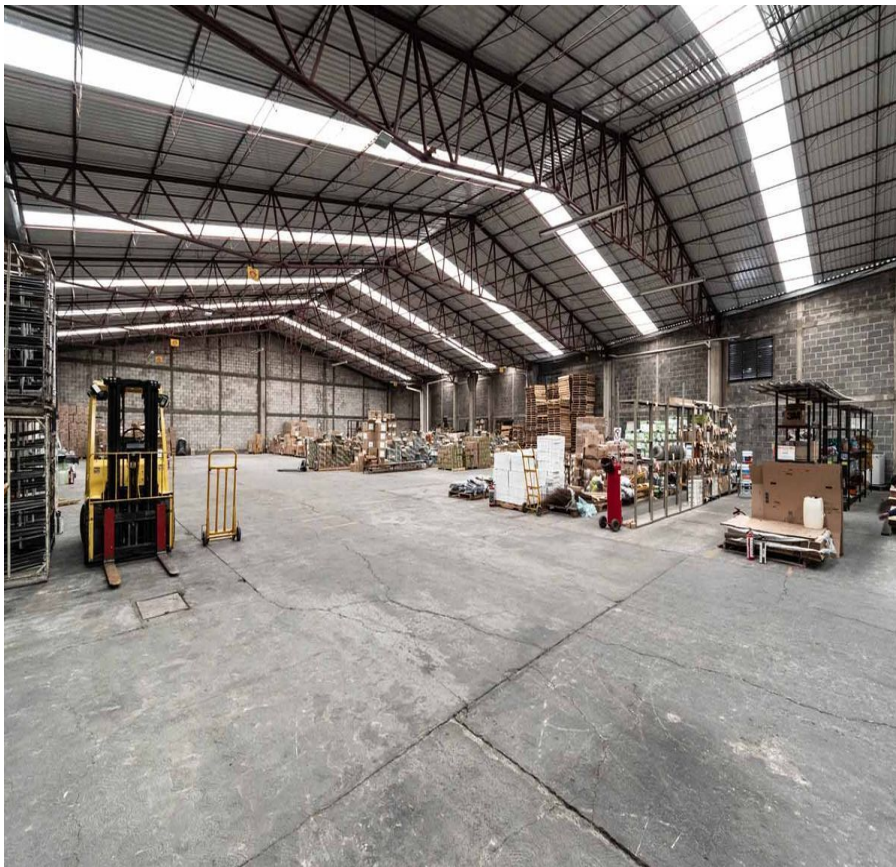

¡ENCONTRAMOS EL LUGAR PERFECTO PARA TI!

Código:
34201

$ 150,000.00 MXN

¡ENCONTRAMOS EL LUGAR PERFECTO PARA TI!

BODEGA EN RENTA

Calle: BEGONIA **Col:** Los Ángeles Apanoaya,
Iztapalapa, Ciudad de México

COMENTARIOS DEL VENDEDOR

SON 1000 METROS CON 6 A 9 METROS DE ALTO BODEGA INDUSTRIAL EN BEGONIAS EN IZTAPALAPA CHECA LAS FOTOS Tipo: Bodegas Altura: 6 m Escaleras: De servicio Baños: Disponibles Servicios: Agua, Luz, drenaje y oficinas Uso de suelo: Industrial Zonas de interes (entornos): Habitacional y comercial. EasyBroker ID: EB-MY3914

0 0 1000.00 7

DATOS DEL VENDEDOR

Nombre: ventas@tupatrimonioinmobiliaria.com

Télefono:5589209955