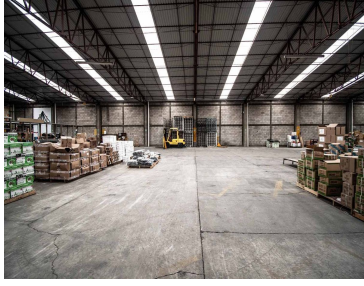

¡ENCONTRAMOS EL LUGAR PERFECTO PARA TI!

www.pinmx.com