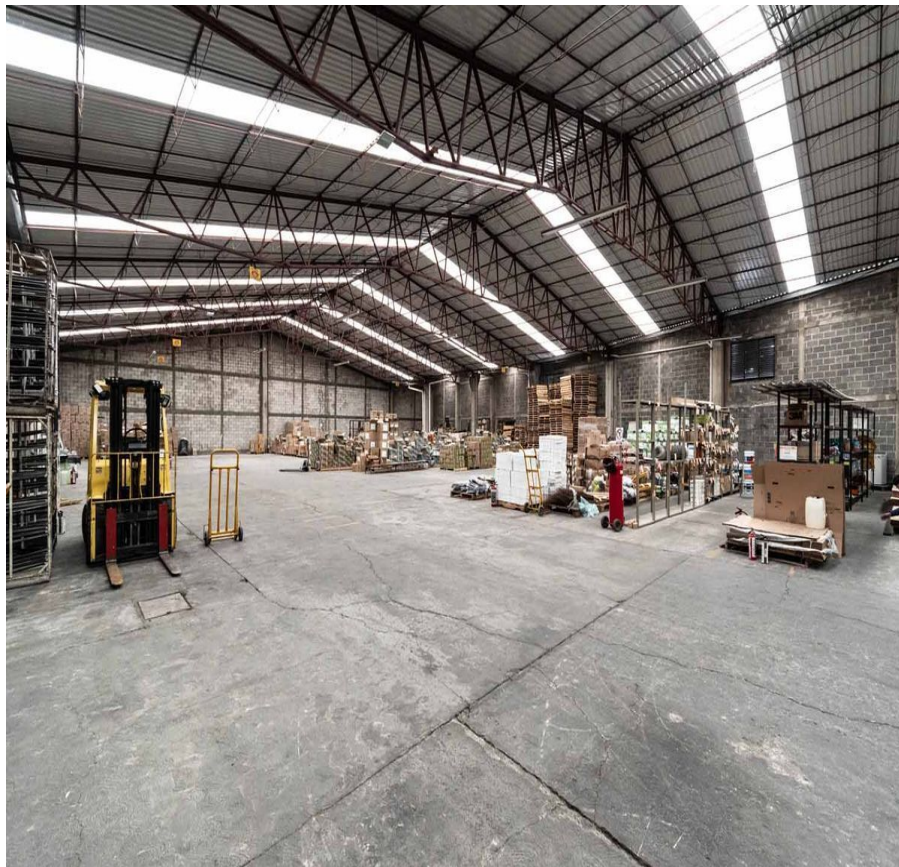

¡ENCONTRAMOS EL LUGAR PERFECTO PARA TI!

Código:
34201

\$ 150,000.00 MXN

¡ENCONTRAMOS EL LUGAR PERFECTO PARA TI!

BODEGA EN RENTA

Calle: BEGONIA **Col:** Los Ángeles Apanoaya,
Iztapalapa, Ciudad de México

COMENTARIOS DEL VENDEDOR

SON 1000 METROS CON 6 A 9 METROS DE ALTO BODEGA INDUSTRIAL EN BEGONIAS EN IZTAPALAPA CHECA LAS FOTOS Tipo: Bodegas Altura: 6 m Escaleras: De servicio Baños: Disponibles Servicios: Agua, Luz, drenaje y oficinas Uso de suelo: Industrial Zonas de interes (entornos): Habitacional y comercial. EasyBroker ID: EB-MY3914