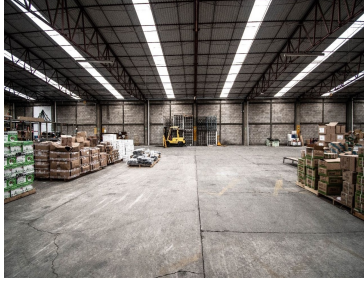

¡ENCONTRAMOS EL LUGAR PERFECTO PARA TI!

www.pinmx.com