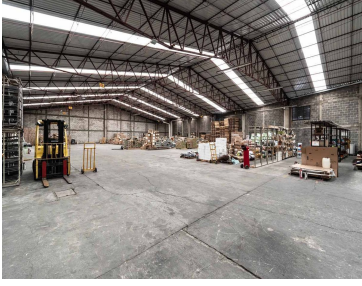

¡ENCONTRAMOS EL LUGAR PERFECTO PARA TI!

www.pinmx.com