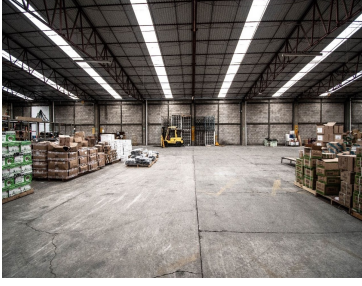

¡ENCONTRAMOS EL LUGAR PERFECTO PARA TI!

www.pinmx.com