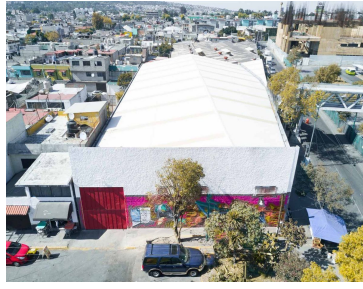

¡ENCONTRAMOS EL LUGAR PERFECTO PARA TI!

www.pinmx.com