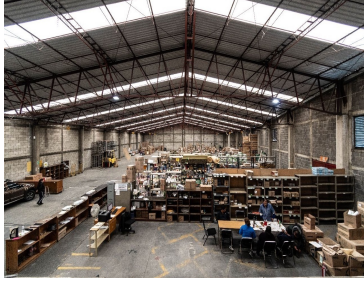

¡ENCONTRAMOS EL LUGAR PERFECTO PARA TI!

www.pinmx.com