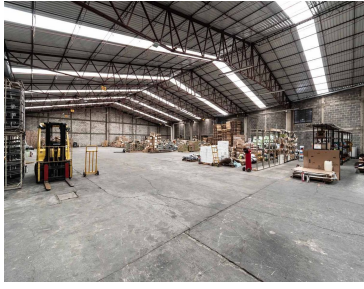

¡ENCONTRAMOS EL LUGAR PERFECTO PARA TI!

www.pinmx.com