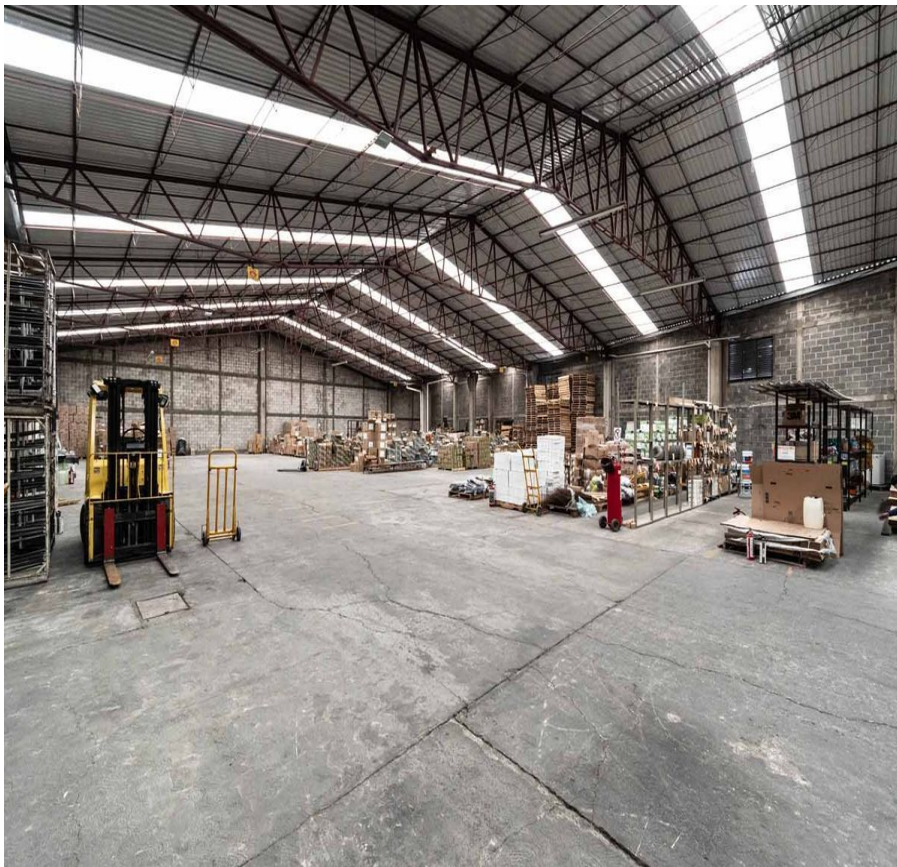

¡ENCONTRAMOS EL LUGAR PERFECTO PARA TI!

Código:
34201

\$ 150,000.00 MXN

¡ENCONTRAMOS EL LUGAR PERFECTO PARA TI!

BODEGA EN RENTA

Calle: BEGONIA **Col:** Los Ángeles Apanoaya,
Iztapalapa, Ciudad de México

COMENTARIOS DEL VENDEDOR

SON 1000 METROS CON 6 A 9 METROS DE ALTO BODEGA INDUSTRIAL EN BEGONIAS EN IZTAPALAPA CHECA LAS FOTOS Tipo: Bodegas Altura: 6 m Escaleras: De servicio Baños: Disponibles Servicios: Agua, Luz, drenaje y oficinas Uso de suelo: Industrial Zonas de interes (entornos): Habitacional y comercial. EasyBroker ID: EB-MY3914