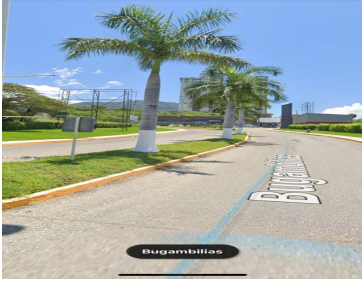

¡ENCONTRAMOS EL LUGAR PERFECTO PARA TI!

www.pinmx.com