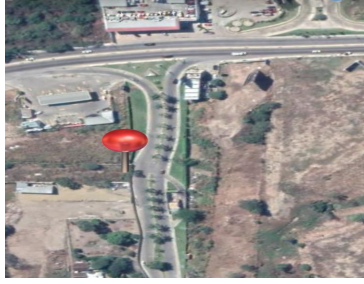

¡ENCONTRAMOS EL LUGAR PERFECTO PARA TI!

www.pinmx.com