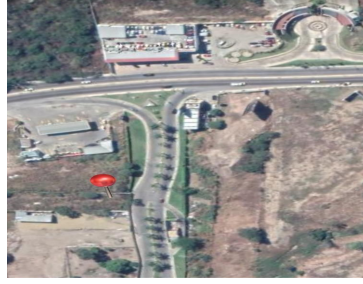

¡ENCONTRAMOS EL LUGAR PERFECTO PARA TI!

www.pinmx.com