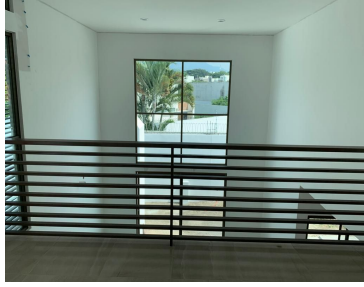

www.pinmx.com