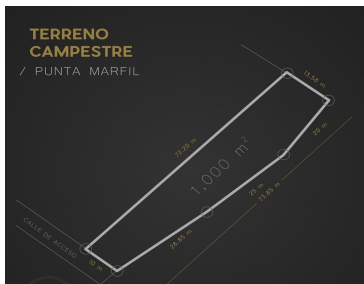

Venta de terreno Berriozábal, Chiapas
Calle: Segunda cerrada covertte **Col:** Santa Inés Buenavista,
Berriozábal, Chiapas

COMENTARIOS DEL VENDEDOR