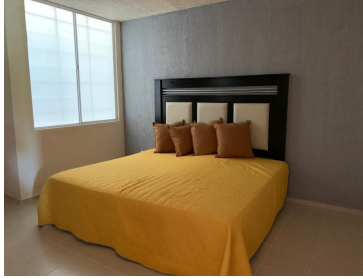

www.pinmx.com