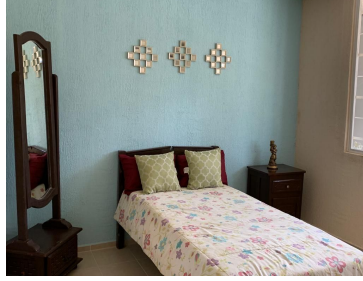

www.pinmx.com