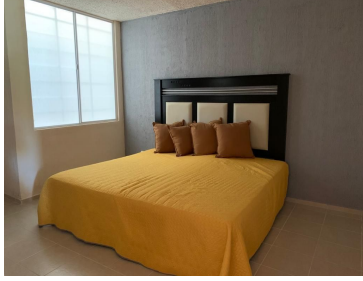

www.pinmx.com