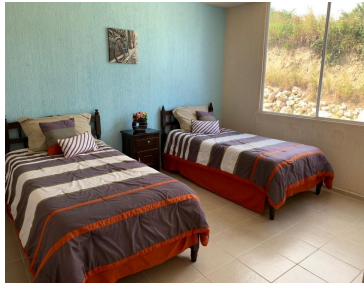

www.pinmx.com