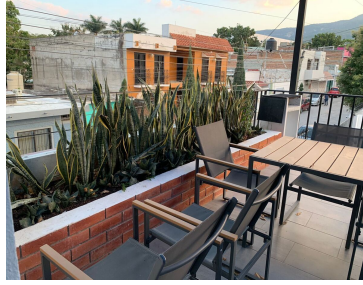

www.pinmex.com