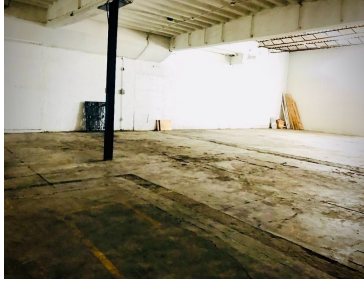

¡ENCONTRAMOS EL LUGAR PERFECTO PARA TI!

www.pinnmx.com