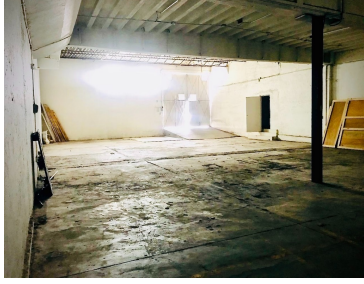

¡ENCONTRAMOS EL LUGAR PERFECTO PARA TI!

www.pinnmx.com