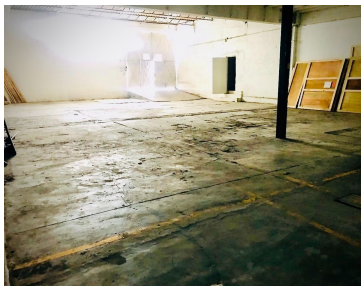

¡ENCONTRAMOS EL LUGAR PERFECTO PARA TI!

www.pinmx.com