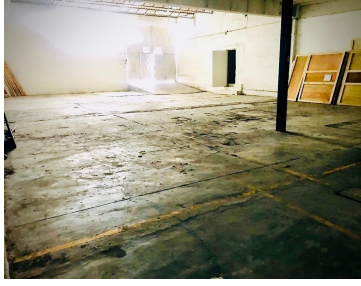

¡ENCONTRAMOS EL LUGAR PERFECTO PARA TI!

www.pinnmx.com