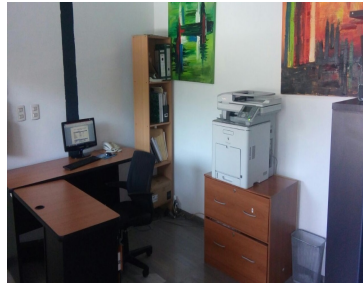

www.pinmx.com