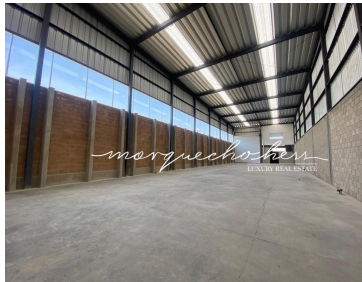

COMENTARIOS DEL VENDEDOR

Se vende en preventa bodega de 600 m2 ubicada entre el Periferico y Bugambilias en la colonia Francisco Sarabia, Tlajomulco de fácil acceso por el camino a Santa Ana Tepetitlán. La bodega tiene una altura libre de 8 metros, lo que permite un mayor almacenamiento vertical de mercancía. Además, cuenta con oficinas y baños dentro de la bodega para mayor comodidad y eficiencia en el manejo de su negocio. El terreno donde se encuentra la bodega es de 570 m2 y cuenta con todos los servicios necesarios para el correcto funcionamiento de su empresa, incluyendo sistema de circuito cerrado dentro del parque. El parque industrial cuenta con una caseta de vigilancia y seguridad 24/7, lo que brinda tranquilidad y protección para su empresa y sus empleados. Además, las vialidades están construidas con concreto hidráulico, lo que permite un fácil acceso para trailers y transporte de mercancías. Esta bodega es ideal para empresas que buscan un espacio industrial ligero y seguro para el almacenamiento y distribución de sus productos. La ubicación estratégica en Tlajomulco de Zúñiga, cerca de importantes vialidades como el camino a Santa Ana Tepetitlán, le permitirá una fácil conexión con otras zonas de la ciudad y del país. ¡No pierda la oportunidad de adquirir esta bodega y aprovechar la seguridad, comodidades y ubicación que ofrece! Contáctenos para más información. EasyBroker ID: EB-NF6582

DATOS DEL VENDEDOR

Nombre: blackhomegd@gmail.com

Télefono: +523334916518

¡ENCONTRAMOS EL LUGAR PERFECTO PARA TI!

Bodega en venta de 600 M2

- Dentro de Parque industrial.
- Caseta de vigilancia.
- Seguridad 24/7
- Vialidades de concreto hidráulico.
- Acceso para trailers.
- Cuenta con sistema de circuito cerrado dentro del parque.
- Todos los servicios.
- Bodega industrial ligera
- Altura libre : 8 metros
- Oficinas con baños dentro de bodega.
- Terreno 570 m2