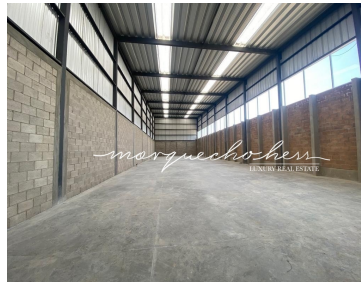

COMENTARIOS DEL VENDEDOR

Se vende en preventa bodega de 600 m2 ubicada entre el Periferico y Bugambilias en la colonia Francisco Sarabia, Tlajomulco de fácil acceso por el camino a Santa Ana Tepetitlán. La bodega tiene una altura libre de 8 metros, lo que permite un mayor almacenamiento vertical de mercancía. Además, cuenta con oficinas y baños dentro de la bodega para mayor comodidad y eficiencia en el manejo de su negocio. El terreno donde se encuentra la bodega es de 570 m2 y cuenta con todos los servicios necesarios para el correcto funcionamiento de su empresa, incluyendo sistema de circuito cerrado dentro del parque. El parque industrial cuenta con una caseta de vigilancia y seguridad 24/7, lo que brinda tranquilidad y protección para su empresa y sus empleados. Además, las vialidades están construidas con concreto hidráulico, lo que permite un fácil acceso para trailers y transporte de mercancías. Esta bodega es ideal para empresas que buscan un espacio industrial ligero y seguro para el almacenamiento y distribución de sus productos. La ubicación estratégica en Tlajomulco de Zúñiga, cerca de importantes vialidades como el camino a Santa Ana Tepetitlán, le permitirá una fácil conexión con otras zonas de la ciudad y del país. ¡No pierda la oportunidad de adquirir esta bodega y aprovechar la seguridad, comodidades y ubicación que ofrece! Contáctenos para más información. EasyBroker ID: EB-NF6582

DATOS DEL VENDEDOR

Nombre: blackhomegd@gmail.com

Télefono: +523334916518

¡ENCONTRAMOS EL LUGAR PERFECTO PARA TI!

Bodega en venta de 600 M2

- Dentro de Parque industrial.
- Caseta de vigilancia.
- Seguridad 24/7
- Vialidades de concreto hidráulico.
- Acceso para trailers.
- Cuenta con sistema de circuito cerrado dentro del parque.
- Todos los servicios.
- Bodega industrial ligera
- Altura libre : 8 metros
- Oficinas con baños dentro de bodega.
- Terreno 570 m2