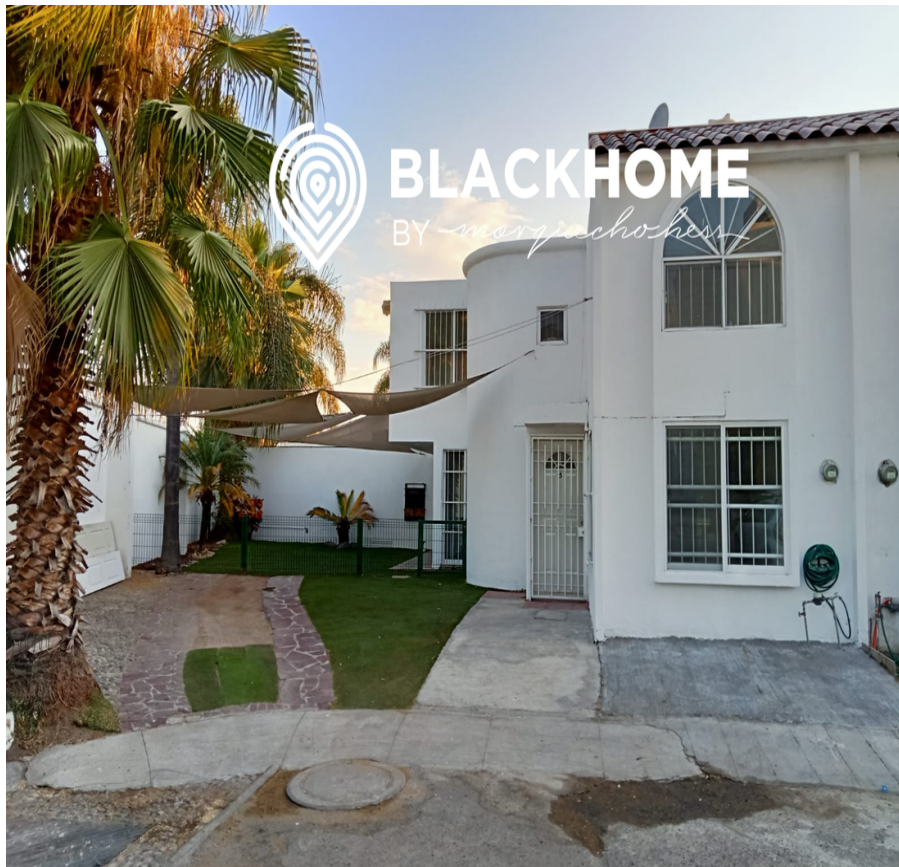

¡ENCONTRAMOS EL LUGAR PERFECTO PARA TI!

Código:  
34360

\$ 2,572,000.00 MXN

¡ENCONTRAMOS EL LUGAR PERFECTO PARA TI!

## CASA EN VENTA CONDOMINIO LEON 1 TLAQUEPAQUE

**Calle:** Calle Leon 1 **Col:** Geovillas del Real,  
San Pedro Tlaquepaque, Jalisco

### COMENTARIOS DEL VENDEDOR

Se vende esta hermosa casa en una de las zonas más exclusivas y tranquilas de Tlaquepaque. Este condominio ofrece la seguridad y privacidad que estás buscando para ti y tu familia. La propiedad cuenta con 3 recámaras y 3 baños, ideal para aquellas familias que buscan un hogar amplio y cómodo. Además, cuenta con 2 estacionamientos para mayor comodidad. La casa tiene una construcción de 125 m, lo que permite disfrutar de amplios espacios y excelente iluminación natural en todas las áreas. El condominio cuenta con áreas verdes comunes que podrás disfrutar con tu familia y amigos, lo que te brinda una excelente calidad de vida. La ubicación es otro de los grandes beneficios de esta propiedad. Geovillas del Real se encuentra en una zona privilegiada de Tlaquepaque, rodeada de importantes vialidades que te permiten tener acceso rápido y fácil a cualquier punto de la ciudad. Además, se encuentra cerca de sitios de interés como centros comerciales, escuelas, hospitales y parques, lo que hace de esta propiedad una excelente opción para aquellos que buscan comodidad y facilidad en su día a día. No pierdas la oportunidad de adquirir esta hermosa casa en Tlaquepaque. Contáctanos y agenda una cita para conocerla. ¡Esta propiedad es la inversión que estás buscando para ti y tu familia!. EasyBroker ID: EB-NF6533