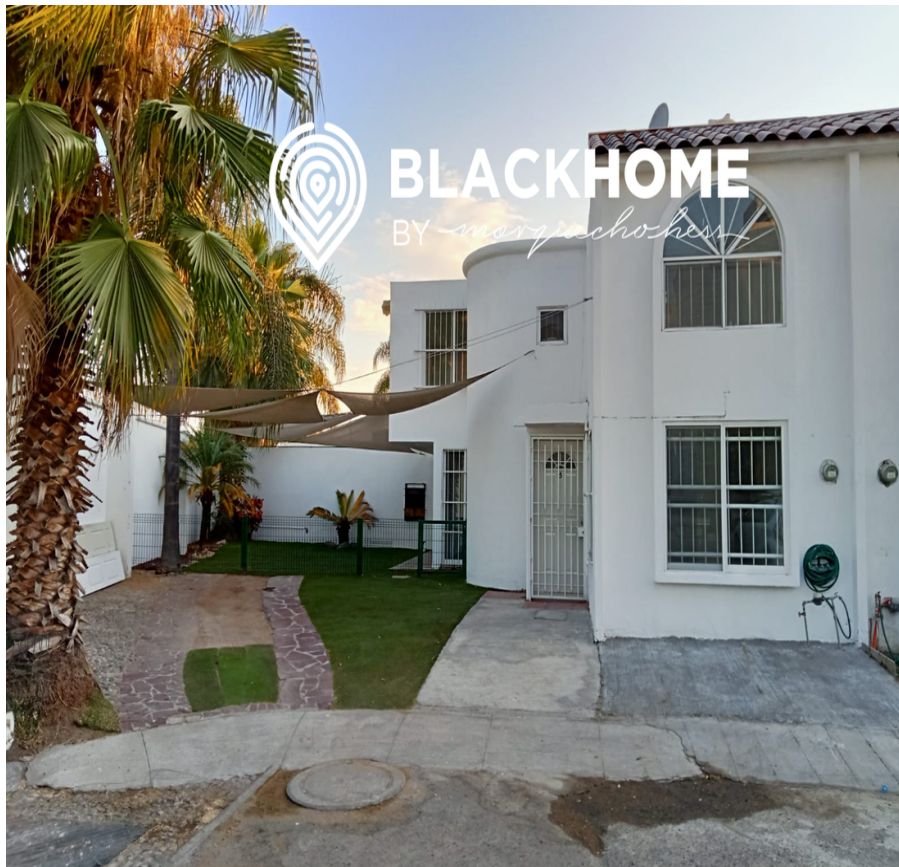

¡ENCONTRAMOS EL LUGAR PERFECTO PARA TI!

Código:
34360

\$ 2,572,000.00 MXN

¡ENCONTRAMOS EL LUGAR PERFECTO PARA TI!

CASA EN VENTA CONDOMINIO LEON 1 TLAQUEPAQUE

Calle: Calle Leon 1 **Col:** Geovillas del Real,
San Pedro Tlaquepaque, Jalisco

COMENTARIOS DEL VENDEDOR

Se vende esta hermosa casa en una de las zonas más exclusivas y tranquilas de Tlaquepaque. Este condominio ofrece la seguridad y privacidad que estás buscando para ti y tu familia. La propiedad cuenta con 3 recámaras y 3 baños, ideal para aquellas familias que buscan un hogar amplio y cómodo. Además, cuenta con 2 estacionamientos para mayor comodidad. La casa tiene una construcción de 125 m, lo que permite disfrutar de amplios espacios y excelente iluminación natural en todas las áreas. El condominio cuenta con áreas verdes comunes que podrás disfrutar con tu familia y amigos, lo que te brinda una excelente calidad de vida. La ubicación es otro de los grandes beneficios de esta propiedad. Geovillas del Real se encuentra en una zona privilegiada de Tlaquepaque, rodeada de importantes vialidades que te permiten tener acceso rápido y fácil a cualquier punto de la ciudad. Además, se encuentra cerca de sitios de interés como centros comerciales, escuelas, hospitales y parques, lo que hace de esta propiedad una excelente opción para aquellos que buscan comodidad y facilidad en su día a día. No pierdas la oportunidad de adquirir esta hermosa casa en Tlaquepaque. Contáctanos y agenda una cita para conocerla. ¡Esta propiedad es la inversión que estás buscando para ti y tu familia!. EasyBroker ID: EB-NF6533