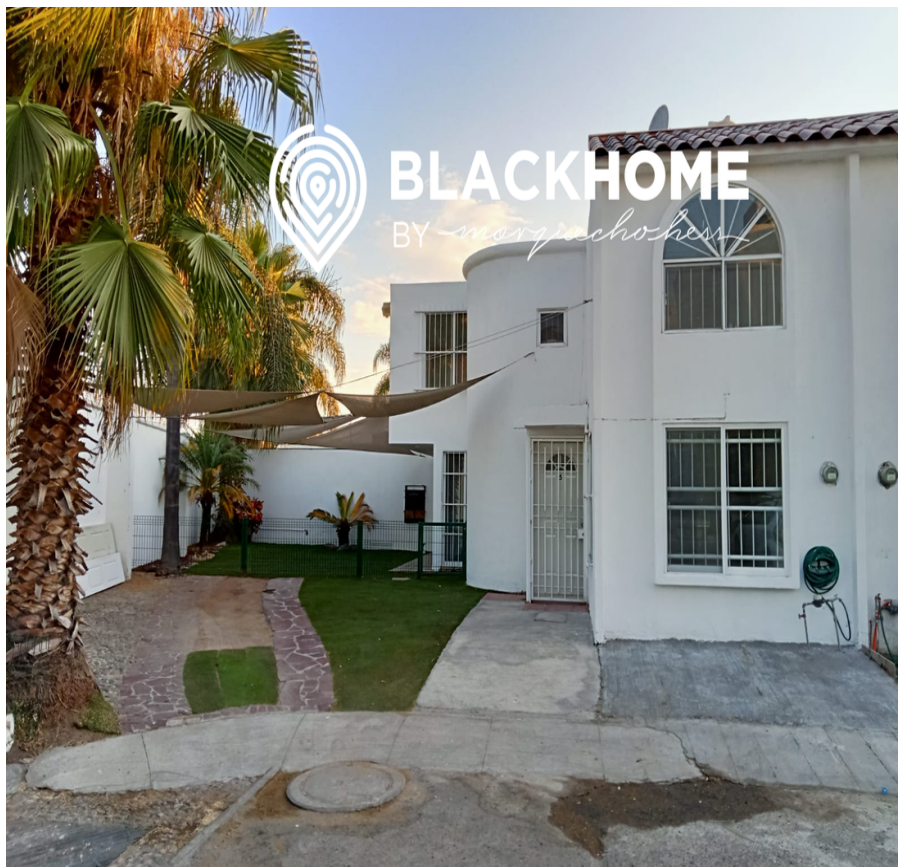

¡ENCONTRAMOS EL LUGAR PERFECTO PARA TI!

Código:  
34360

\$ 2,572,000.00 MXN

¡ENCONTRAMOS EL LUGAR PERFECTO PARA TI!

## CASA EN VENTA CONDOMINIO LEON 1 TLAQUEPAQUE

**Calle:** Calle Leon 1 **Col:** Geovillas del Real,  
San Pedro Tlaquepaque, Jalisco

### COMENTARIOS DEL VENDEDOR

Se vende esta hermosa casa en una de las zonas más exclusivas y tranquilas de Tlaquepaque. Este condominio ofrece la seguridad y privacidad que estás buscando para ti y tu familia. La propiedad cuenta con 3 recámaras y 3 baños, ideal para aquellas familias que buscan un hogar amplio y cómodo. Además, cuenta con 2 estacionamientos para mayor comodidad. La casa tiene una construcción de 125 m, lo que permite disfrutar de amplios espacios y excelente iluminación natural en todas las áreas. El condominio cuenta con áreas verdes comunes que podrás disfrutar con tu familia y amigos, lo que te brinda una excelente calidad de vida. La ubicación es otro de los grandes beneficios de esta propiedad. Geovillas del Real se encuentra en una zona privilegiada de Tlaquepaque, rodeada de importantes vialidades que te permiten tener acceso rápido y fácil a cualquier punto de la ciudad. Además, se encuentra cerca de sitios de interés como centros comerciales, escuelas, hospitales y parques, lo que hace de esta propiedad una excelente opción para aquellos que buscan comodidad y facilidad en su día a día. No pierdas la oportunidad de adquirir esta hermosa casa en Tlaquepaque. Contáctanos y agenda una cita para conocerla. ¡Esta propiedad es la inversión que estás buscando para ti y tu familia!. EasyBroker ID: EB-NF6533