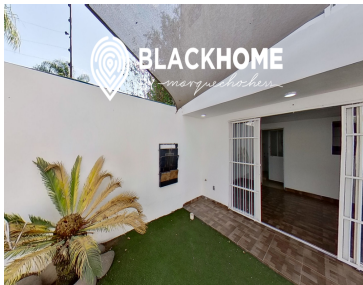

DATOS DEL VENDEDOR

Nombre: blackhomegd@gmail.com

Télefono:+523334916518

¡ENCONTRAMOS EL LUGAR PERFECTO PARA TI!

www.pinmx.com