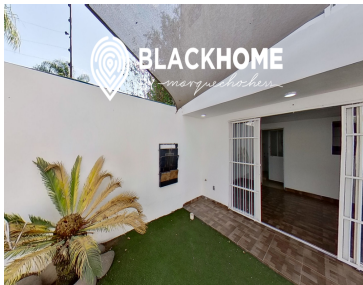

¡ENCONTRAMOS EL LUGAR PERFECTO PARA TI!

Código:  
34360

\$ 2,572,000.00 MXN

¡ENCONTRAMOS EL LUGAR PERFECTO PARA TI!

### COMENTARIOS DEL VENDEDOR

Se vende esta hermosa casa en una de las zonas más exclusivas y tranquilas de Tlaquepaque. Este condominio ofrece la seguridad y privacidad que estás buscando para ti y tu familia. La propiedad cuenta con 3 recámaras y 3 baños, ideal para aquellas familias que buscan un hogar amplio y cómodo. Además, cuenta con 2 estacionamientos para mayor comodidad. La casa tiene una construcción de 125 m, lo que permite disfrutar de amplios espacios y excelente iluminación natural en todas las áreas. El condominio cuenta con áreas verdes comunes que podrás disfrutar con tu familia y amigos, lo que te brinda una excelente calidad de vida. La ubicación es otro de los grandes beneficios de esta propiedad. Geovillas del Real se encuentra en una zona privilegiada de Tlaquepaque, rodeada de importantes vialidades que te permiten tener acceso rápido y fácil a cualquier punto de la ciudad. Además, se encuentra cerca de sitios de interés como centros comerciales, escuelas, hospitales y parques, lo que hace de esta propiedad una excelente opción para aquellos que buscan comodidad y facilidad en su día a día. No pierdas la oportunidad de adquirir esta hermosa casa en Tlaquepaque. Contáctanos y agenda una cita para conocerla. ¡Esta propiedad es la inversión que estás buscando para ti y tu familia!. EasyBroker ID: EB-NF6533