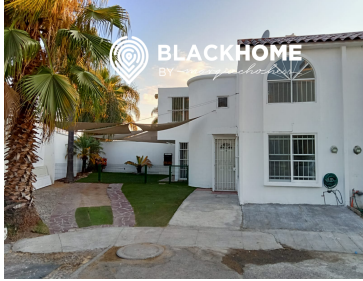

DATOS DEL VENDEDOR

Nombre: blackhomegd@gmail.com

Télefono:+523334916518

¡ENCONTRAMOS EL LUGAR PERFECTO PARA TI!

www.pinmx.com