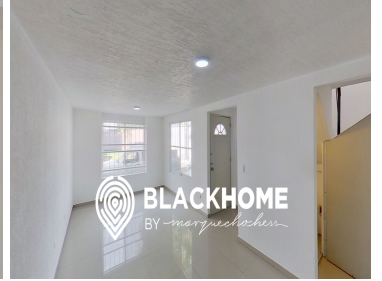

DATOS DEL VENDEDOR

Nombre: blackhomegd@gmail.com

Télefono:+523334916518

¡ENCONTRAMOS EL LUGAR PERFECTO PARA TI!

www.pinmx.com