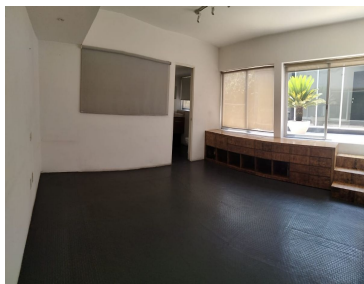

DATOS DEL VENDEDOR

Nombre: mariagutierrez@quality.com

Teléfono: 5522241611 5522241630

¡ENCONTRAMOS EL LUGAR PERFECTO PARA TI!

www.pinmx.com