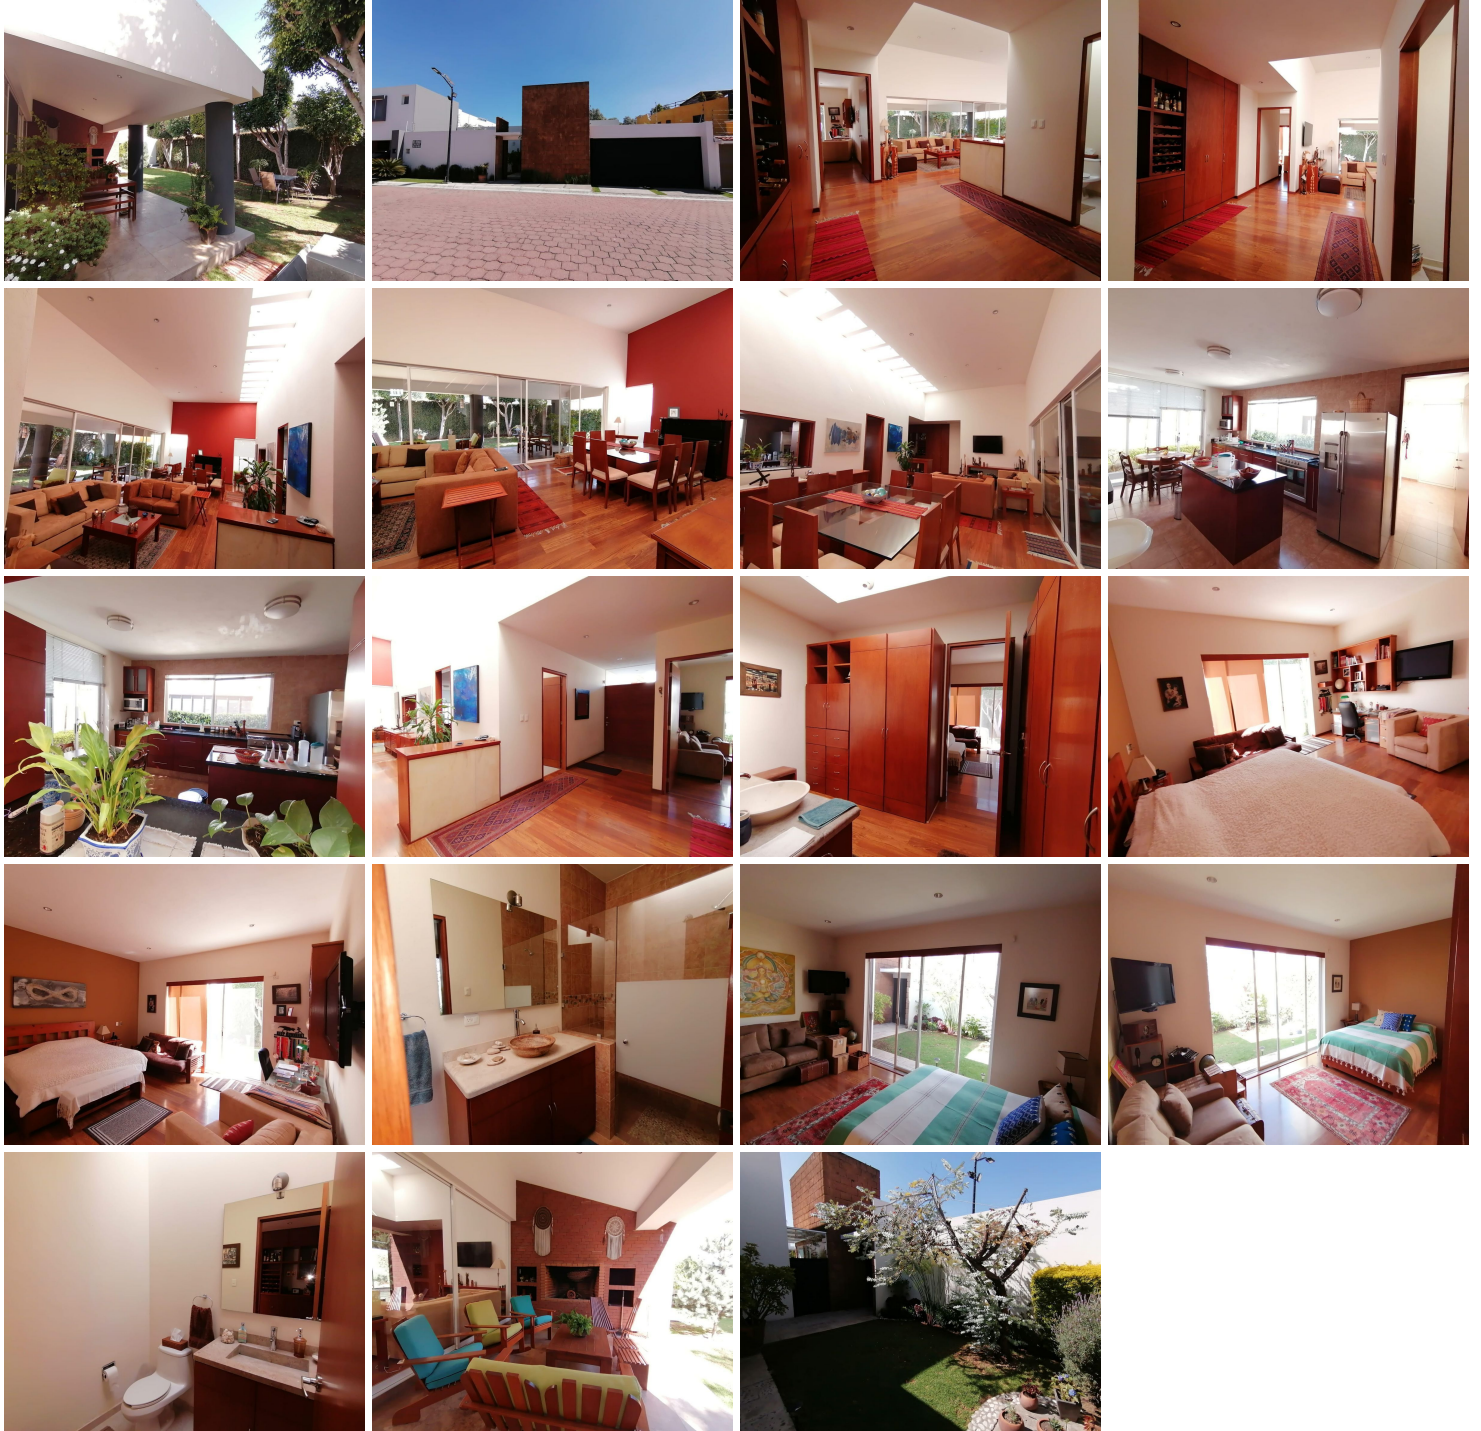

DATOS DEL VENDEDOR

Nombre: contacto@siconsultoresgroup

Télefono:2227601415

¡ENCONTRAMOS EL LUGAR PERFECTO PARA TI!

www.pinmx.com