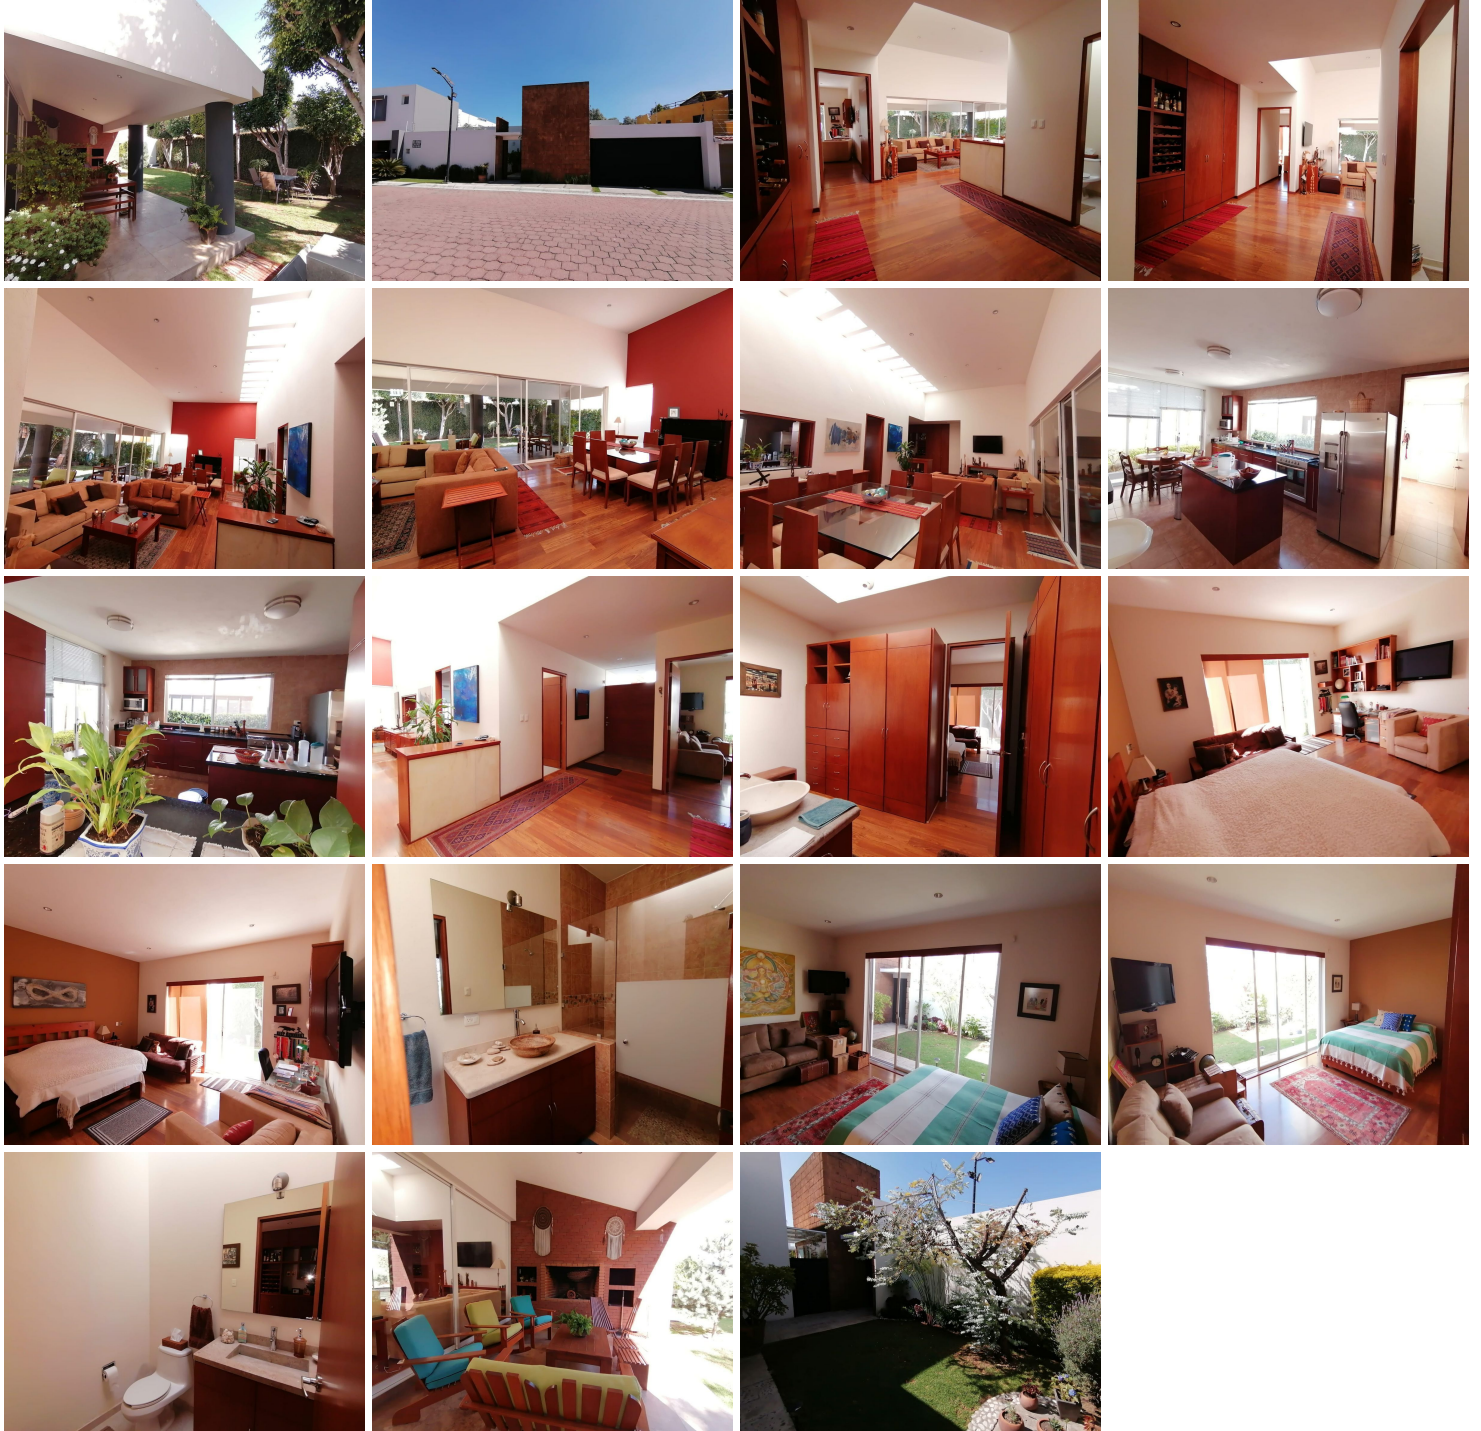

### Exclusiva Casa de Diseño en un Piso en Venta Fracc. El Lucero, Cholula, Puebla

Calle: Azabache Col: Lucero,  
Cautlancingo, Puebla

#### COMENTARIOS DEL VENDEDOR

Exclusiva Casa de Diseño en un Piso en Venta Fracc. El Lucero, Cholula, Puebla. Firmada por el aAcreditado Arquitecto Carlos Balcazar Soto. Cuenta con sala comedor a doble altura que se integra a terraza exterior techada, con chimenea y amplio jardín. La cocina amplia cuenta con cubiertas de granito y muebles de madera así como amplia despensa. Recámara principal amplia con vestidor y baño completo. Recámara secundaria con closet y baño completo. Área de lavado, patio de tendido y cuarto de servicio. Estacionamiento para dos autos. La casa está rodeada de jardín cuenta con mucha iluminación. Roof garden con acceso por el jardín. La propiedad cuenta con cimentación para hacer un segundo nivel. EasyBroker ID: EB-HZ9288