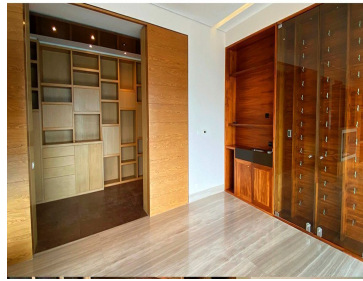

DATOS DEL VENDEDOR

Nombre: ventas@quatre.mx

Télefono:5640006110

¡ENCONTRAMOS EL LUGAR PERFECTO PARA TI!

www.pinmx.com