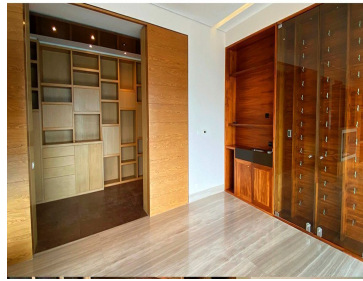

### COMENTARIOS DEL VENDEDOR

Vivir en el Fraccionamiento más exclusivo de la Ciudad de México, es algo único. En Torres del Parque, Torre Alamos, este magnífico departamento de 397m2, cuenta con una magnífica distribución, además de espectacular vista hacia el Campo de Golf. Fabulosa sala comedor con mármol italiano, y espectacular terraza con vista al campo de Golf, área para oficina, las áreas privadas con tres recámaras con vestidor y baño cada una, cocina Quetzal, increíble family que se integra a la espectacular cocina, amplias áreas de servicio. 5 estacionamientos. Calefacción hidrónica independiente para cada área, estricta vigilancia, gym, elevador inteligente. EasyBroker ID: EB-NF3148