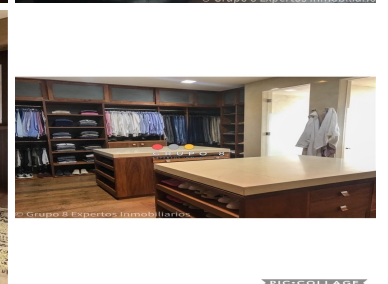

DATOS DEL VENDEDOR

Nombre: ventas@cuatre.mx

Télefono:5640006110

¡ENCONTRAMOS EL LUGAR PERFECTO PARA TI!

PIC-COLLAGES

www.pinmx.com