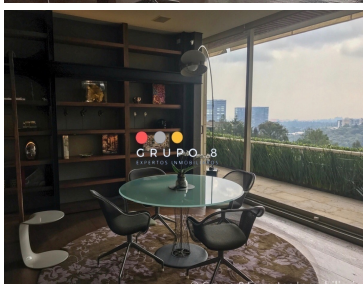

DATOS DEL VENDEDOR

Nombre: ventas@cuatre.mx

Télefono:5640006110

¡ENCONTRAMOS EL LUGAR PERFECTO PARA TI!

PIC-COLLADE

www.pinmx.com