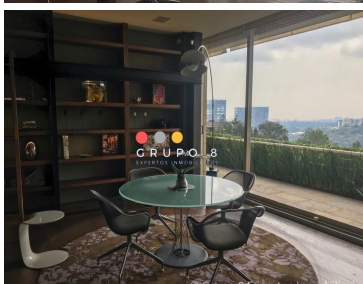

DATOS DEL VENDEDOR

Nombre: ventas@cuatre.mx

Télefono:5640006110

¡ENCONTRAMOS EL LUGAR PERFECTO PARA TI!

PIC-COLLAGES

www.pinmx.com