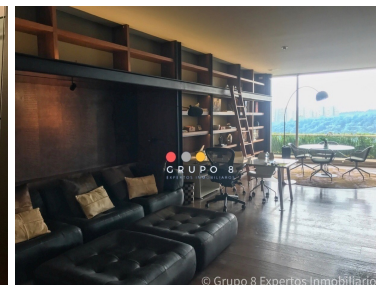

DATOS DEL VENDEDOR

Nombre: ventas@cuatre.mx

Télefono:5640006110

¡ENCONTRAMOS EL LUGAR PERFECTO PARA TI!

PIC-COLLADE

www.pinmx.com