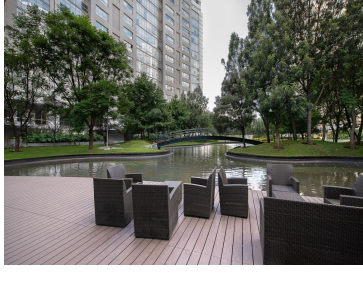

¡ENCONTRAMOS EL LUGAR PERFECTO PARA TI!

www.pinmx.com