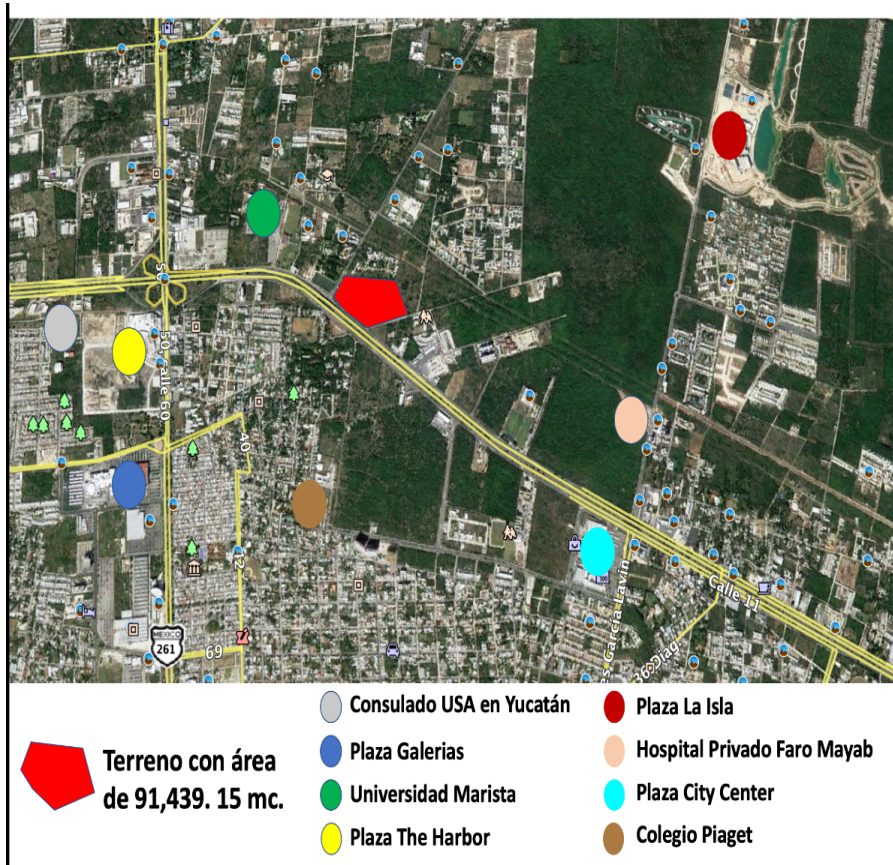

¡ENCONTRAMOS EL LUGAR PERFECTO PARA TI!

Terreno con área de 91,439.15 mc.

- Consulado USA en Yucatán
- Plaza Galerias
- Universidad Marista
- Plaza The Harbor

- Plaza La Isla
- Hospital Privado Faro Mayab
- Plaza City Center
- Colegio Piaget

Código:
34480

$ 822,951,000.00 MXN

¡ENCONTRAMOS EL LUGAR PERFECTO PARA TI!

Lote Terreno Comercial - Residencial en Zona Norte de Mérida

Calle: Periferico Col: Residencial del Mayab,
Mérida, Yucatán

COMENTARIOS DEL VENDEDOR

Terreno único en la zona Norte de Mérida con Acceso directo a la Avenida Periférica con acceso de Entrada y Salida. Ubicado a la entrada de la zona residencial de mas alta plusvalía de Yucatán. La entrada a Temozón Norte y Residencial del Mayab. Cerca de la Universidad Marista, Las Plazas Comerciales, Hospital Privado, Colegios, Consulado de USA en México Yucatan. Se escuchan propuestas. El terreno posee una línea eléctrica que puede reubicarse. EasyBroker ID: EB-FP3064

0 0 0.00

DATOS DEL VENDEDOR

Nombre: tuinmueblemid@gmail.com

Télefono:9993625455