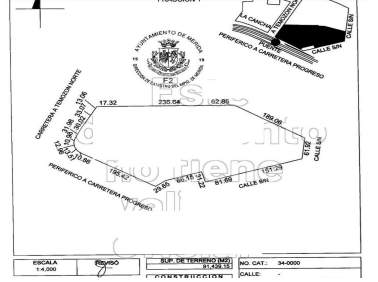

¡ENCONTRAMOS EL LUGAR PERFECTO PARA TI!

www.pinmex.com