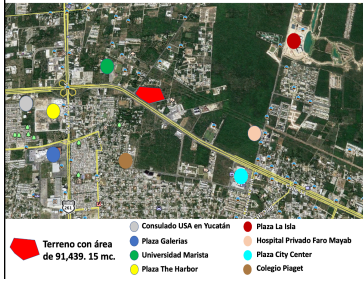

¡ENCONTRAMOS EL LUGAR PERFECTO PARA TI!

www.pinmex.com