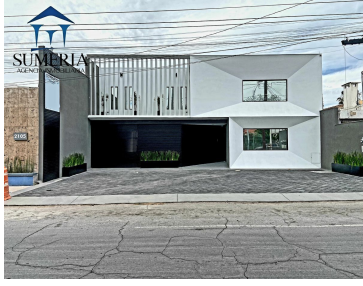

¡ENCONTRAMOS EL LUGAR PERFECTO PARA TI!

www.pinmx.com