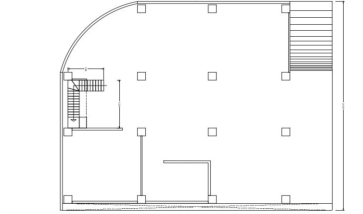

Planos Sotano