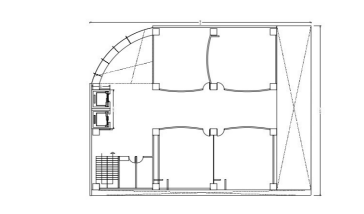

¡ENCONTRAMOS EL LUGAR PERFECTO PARA TI!

Planos N1

www.pinmx.com