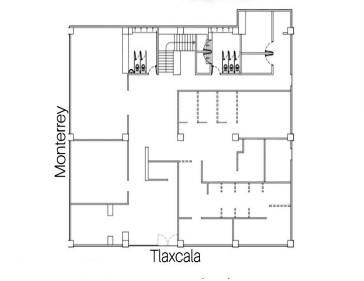

¡ENCONTRAMOS EL LUGAR PERFECTO PARA TI!

www.pinnmx.com