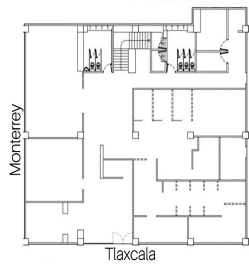

¡ENCONTRAMOS EL LUGAR PERFECTO PARA TI!

www.pinnmx.com