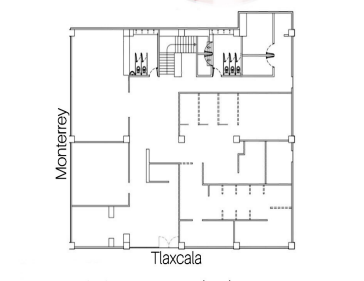

¡ENCONTRAMOS EL LUGAR PERFECTO PARA TI!

www.pinnmx.com