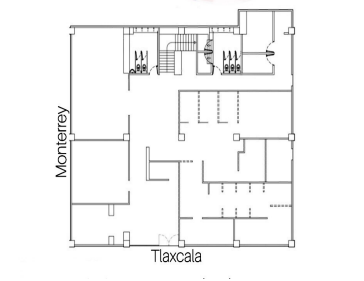

¡ENCONTRAMOS EL LUGAR PERFECTO PARA TI!

www.pinnmx.com