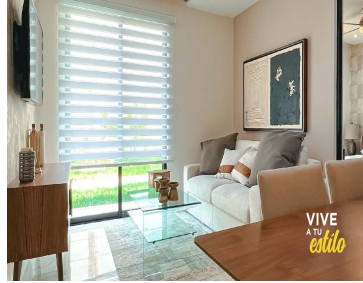

DATOS DEL VENDEDOR

Nombre: inmovedor@gmail.com

Télefono:9989394721

¡ENCONTRAMOS EL LUGAR PERFECTO PARA TI!

www.pinmx.com