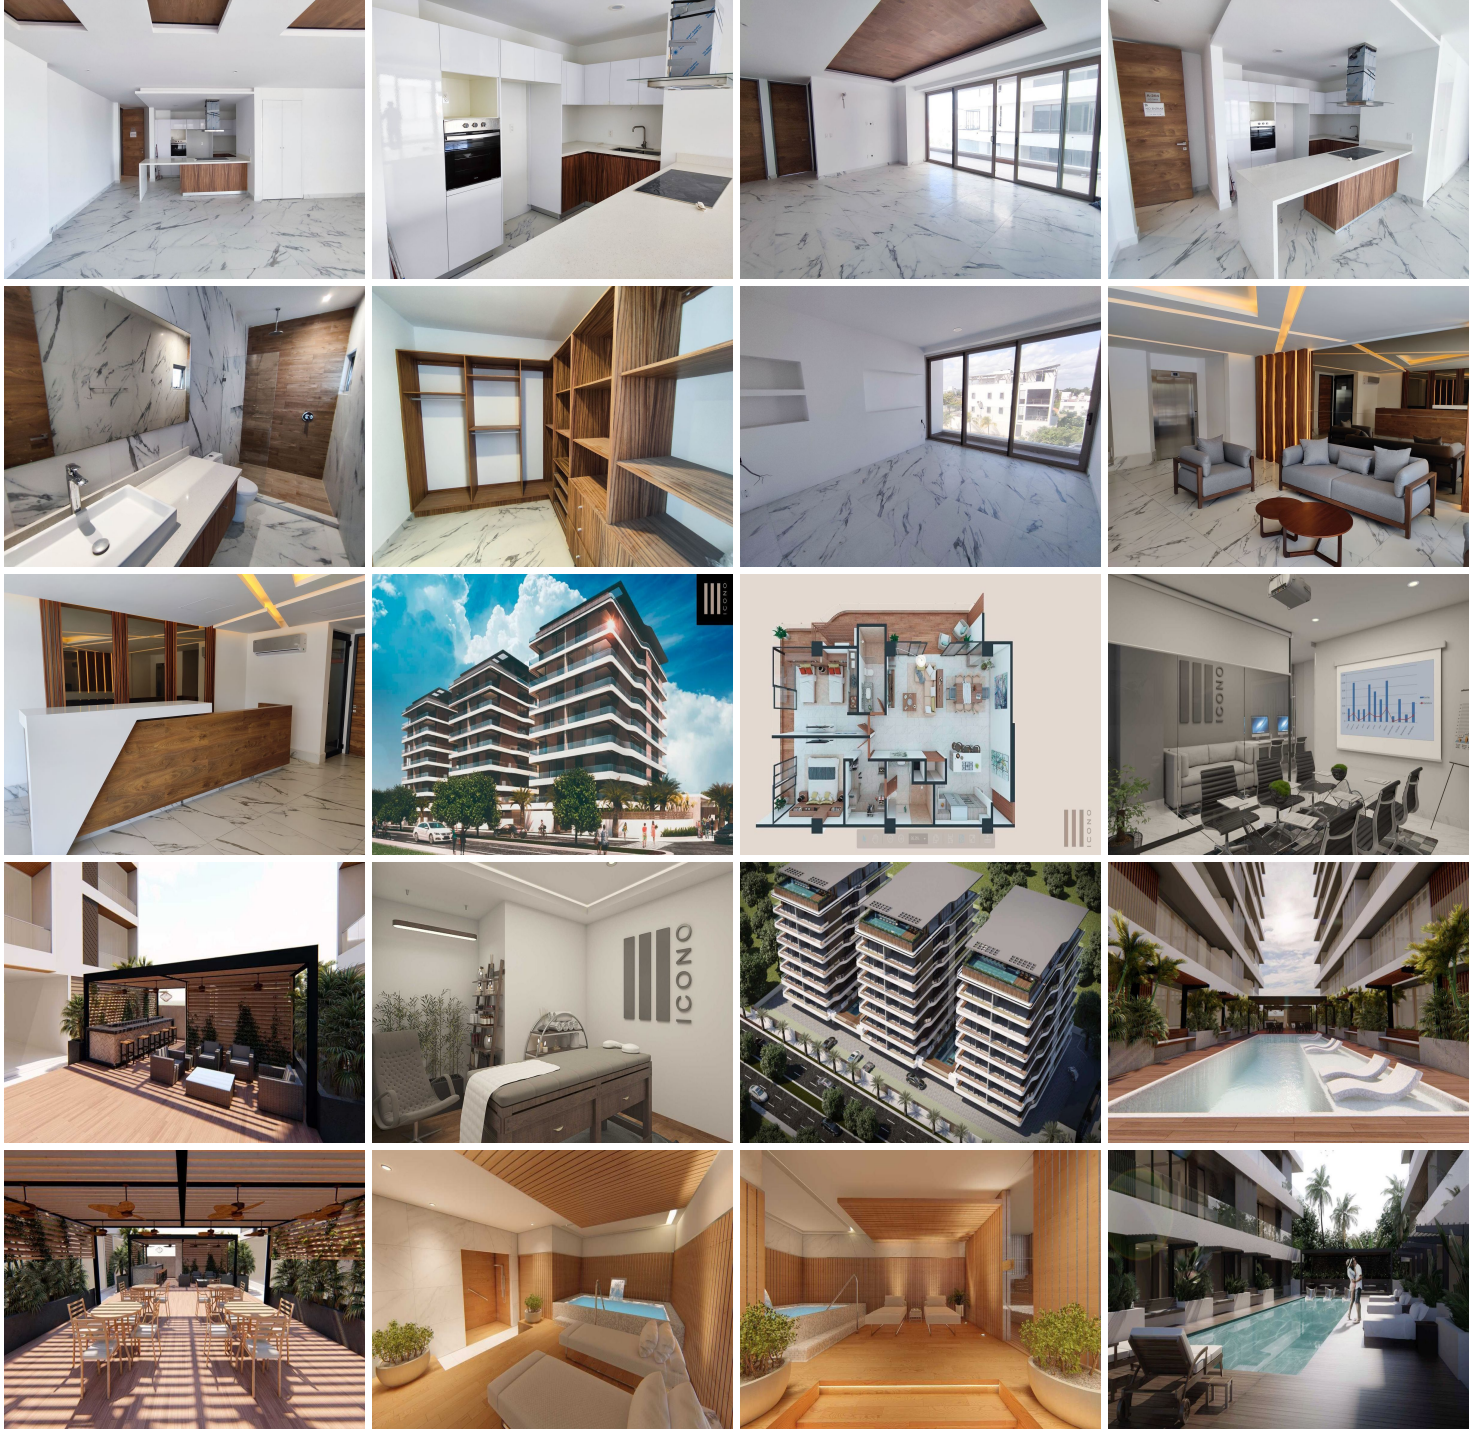

DATOS DEL VENDEDOR

Nombre: inmovedor@gmail.com

Télefono:9989394721

¡ENCONTRAMOS EL LUGAR PERFECTO PARA TI!

www.pinmx.com