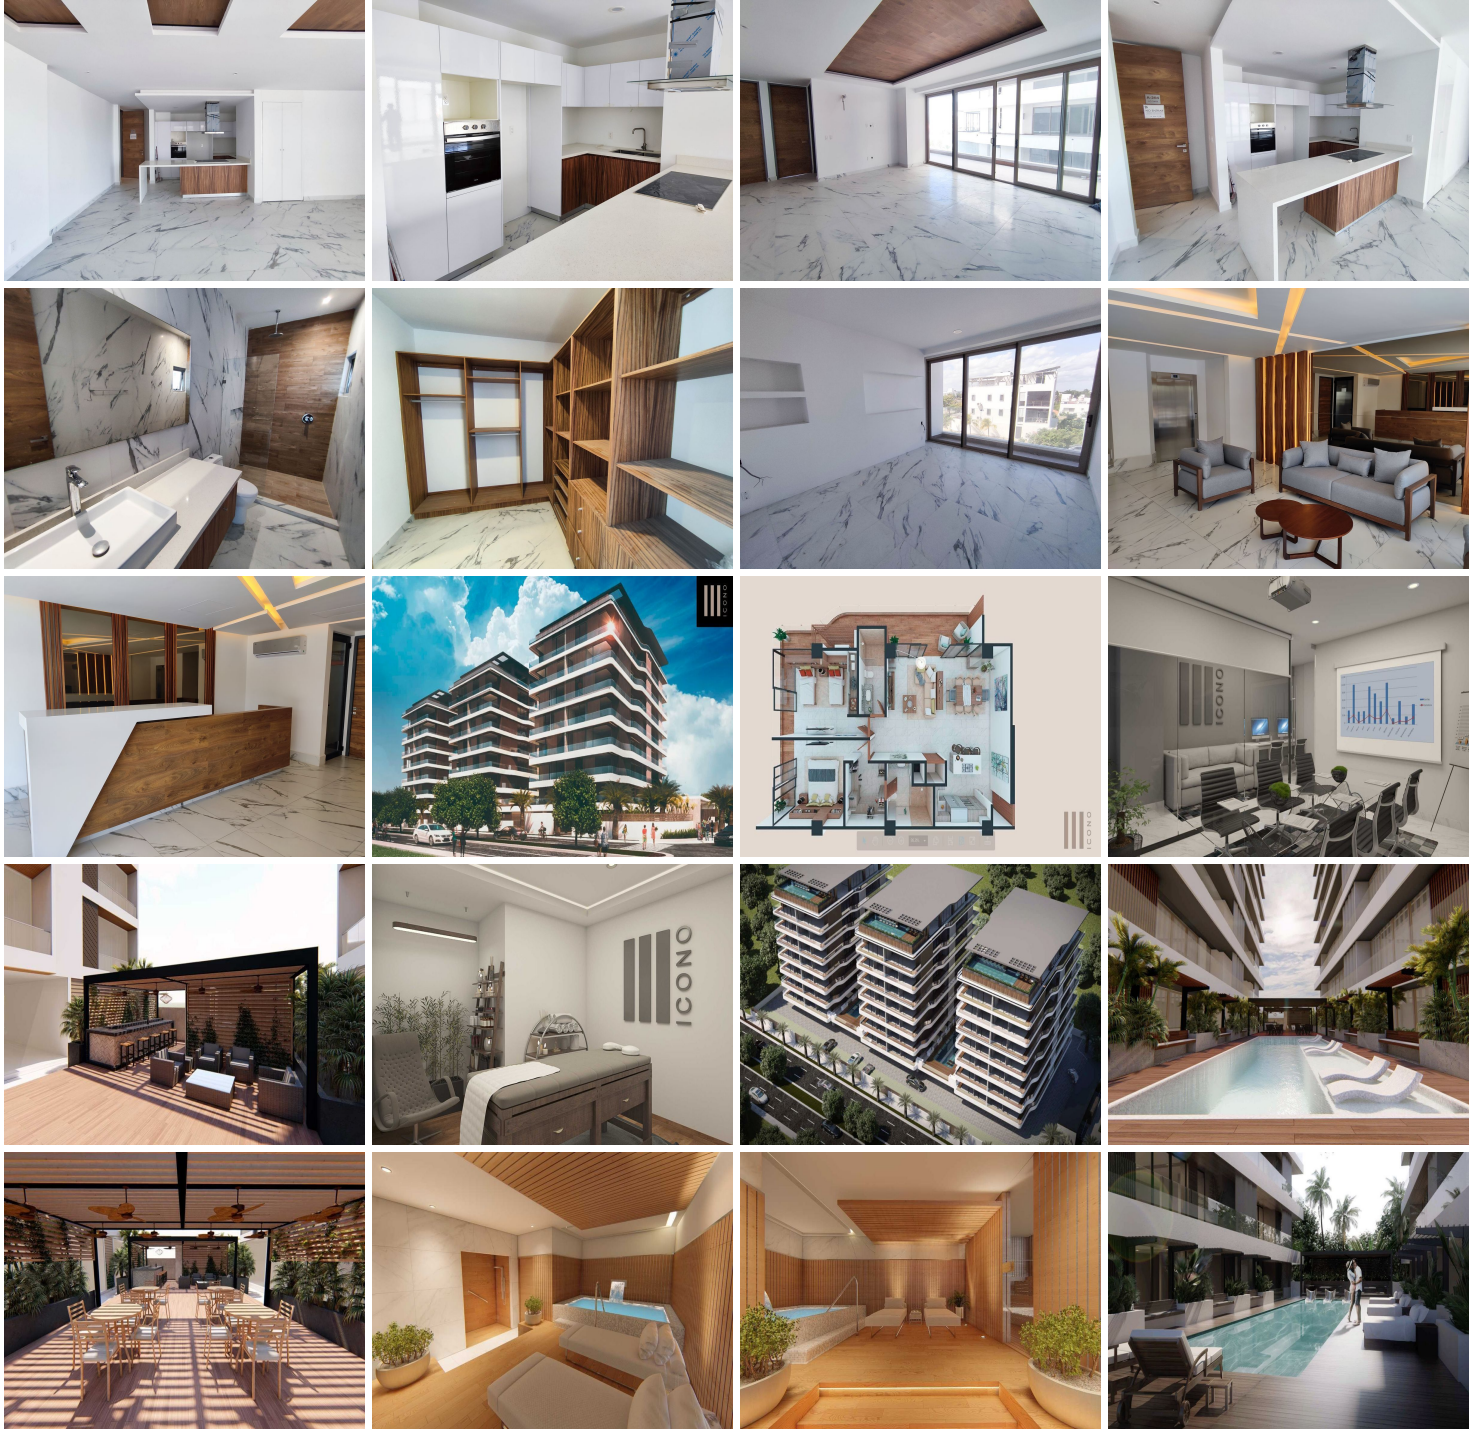

DATOS DEL VENDEDOR

Nombre: inmovedor@gmail.com

Télefono:9989394721

¡ENCONTRAMOS EL LUGAR PERFECTO PARA TI!

www.pinmx.com