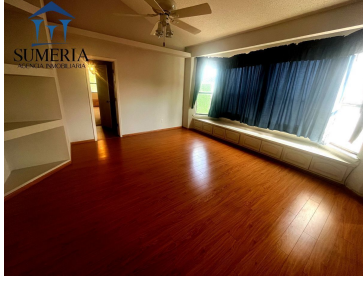

¡ENCONTRAMOS EL LUGAR PERFECTO PARA TI!

www.pinmx.com