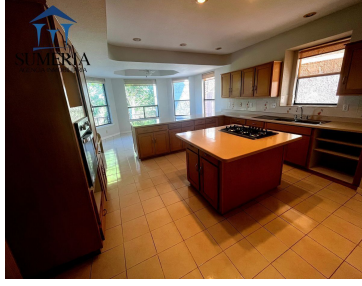

¡ENCONTRAMOS EL LUGAR PERFECTO PARA TI!

www.pinmx.com