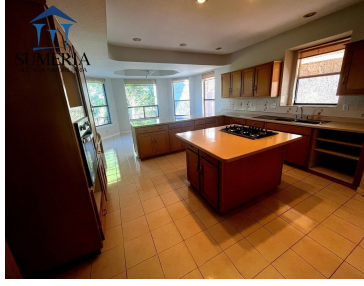

¡ENCONTRAMOS EL LUGAR PERFECTO PARA TI!

www.pinmx.com