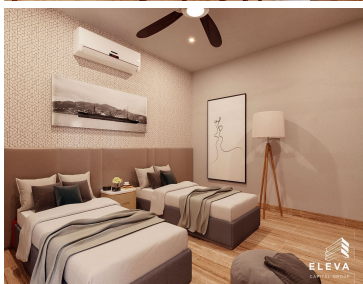

DATOS DEL VENDEDOR

Nombre: inmovedor@gmail.com

Télefono:9989394721

¡ENCONTRAMOS EL LUGAR PERFECTO PARA TI!

www.pinmx.com