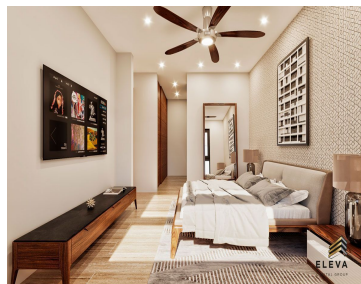

DATOS DEL VENDEDOR

Nombre: inmovedor@gmail.com

Télefono:9989394721

¡ENCONTRAMOS EL LUGAR PERFECTO PARA TI!

www.pinmx.com