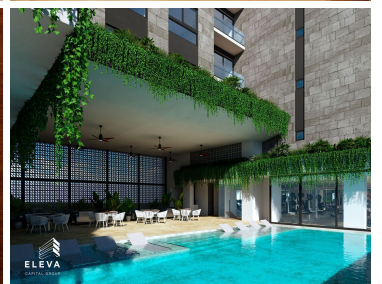

DATOS DEL VENDEDOR

Nombre: inmovedor@gmail.com

Télefono:9989394721

¡ENCONTRAMOS EL LUGAR PERFECTO PARA TI!

www.pinmx.com