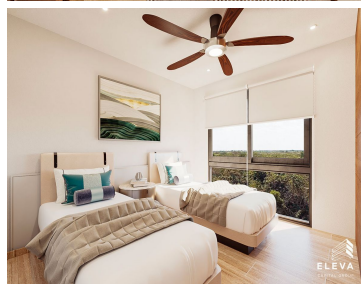

DATOS DEL VENDEDOR

Nombre: inmovedor@gmail.com

Télefono:9989394721

¡ENCONTRAMOS EL LUGAR PERFECTO PARA TI!

www.pinmx.com