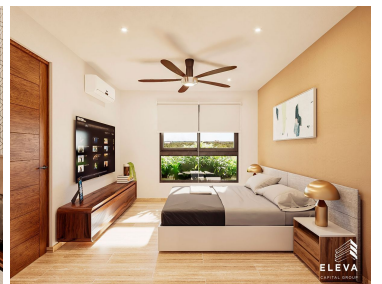

DATOS DEL VENDEDOR

Nombre: inmovedor@gmail.com

Télefono:9989394721

¡ENCONTRAMOS EL LUGAR PERFECTO PARA TI!

www.pinmx.com