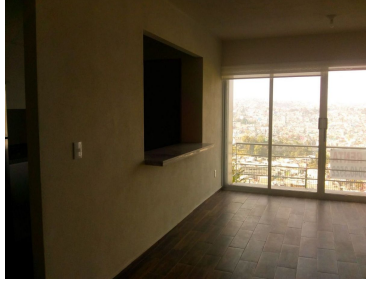

¡ENCONTRAMOS EL LUGAR PERFECTO PARA TI!

www.pinmx.com