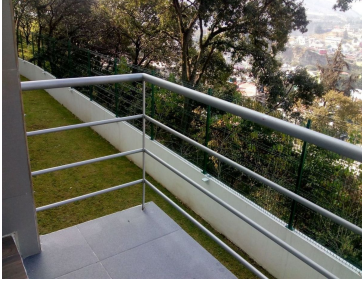

¡ENCONTRAMOS EL LUGAR PERFECTO PARA TI!

www.pinmx.com