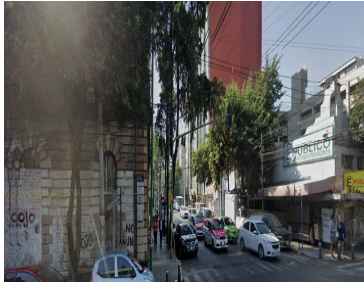

DATOS DEL VENDEDOR

Nombre: sonia.maynez@bemus.com.

Télefono:5513206270 / 552888580

¡ENCONTRAMOS EL LUGAR PERFECTO PARA TI!

www.pinmx.com