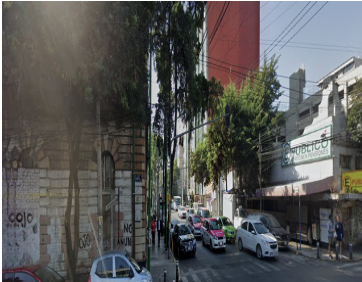

DATOS DEL VENDEDOR

Nombre: sonia.maynez@bemus.com.

Télefono:5513206270 / 552888580

¡ENCONTRAMOS EL LUGAR PERFECTO PARA TI!

www.pinmx.com