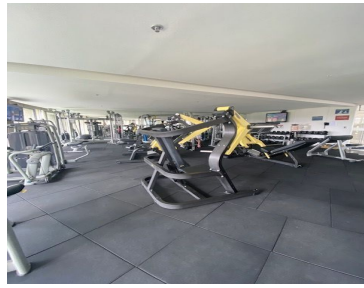

www.pinmx.com