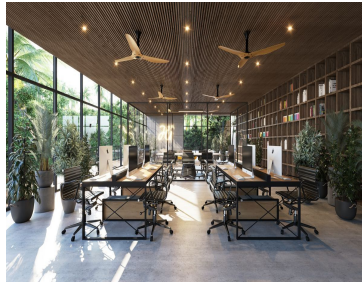

DATOS DEL VENDEDOR

Nombre: inmovedor@gmail.com

Télefono:9989394721

¡ENCONTRAMOS EL LUGAR PERFECTO PARA TI!

www.pinmx.com