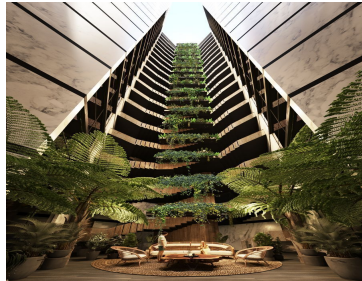

DATOS DEL VENDEDOR

Nombre: inmovedor@gmail.com

Télefono:9989394721

¡ENCONTRAMOS EL LUGAR PERFECTO PARA TI!

www.pinmx.com