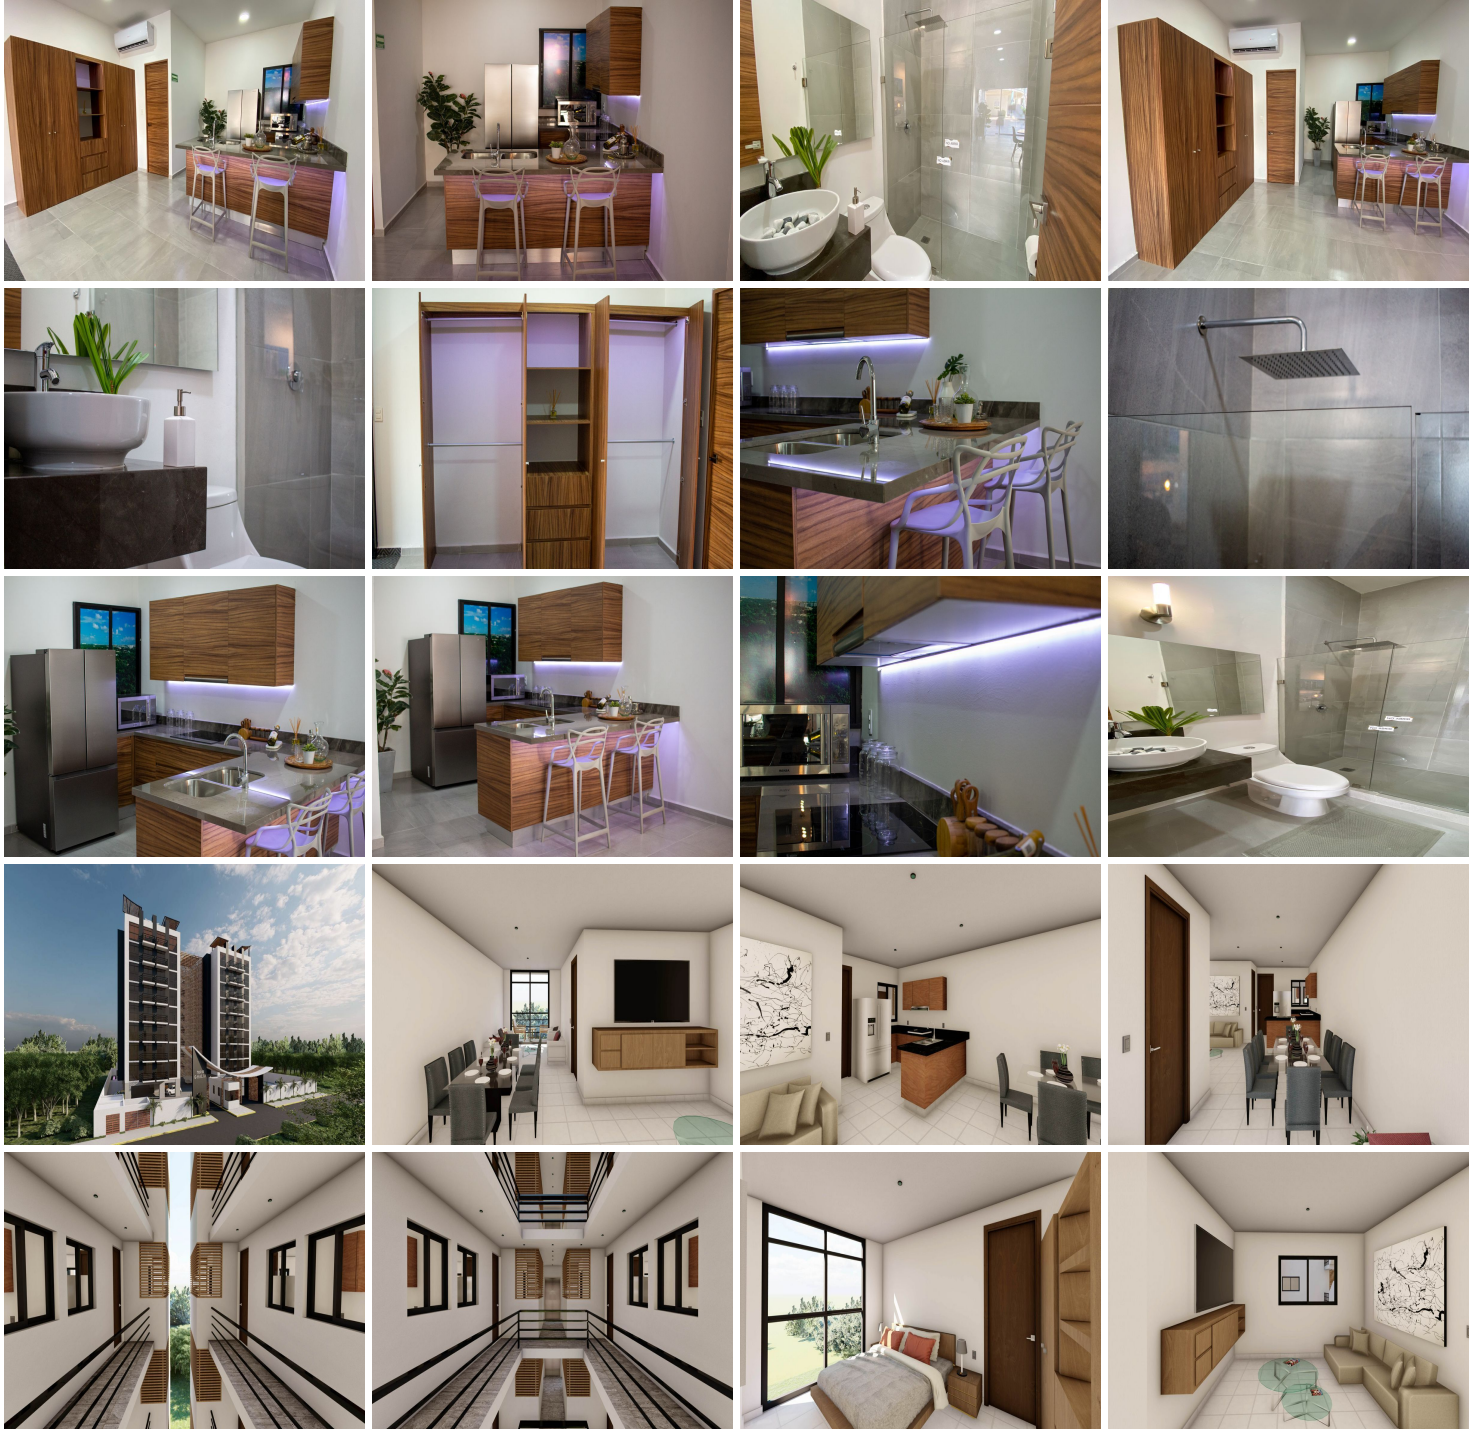

DATOS DEL VENDEDOR

Nombre: inmovedor@gmail.com

Télefono:9989394721

¡ENCONTRAMOS EL LUGAR PERFECTO PARA TI!

www.pinmx.com